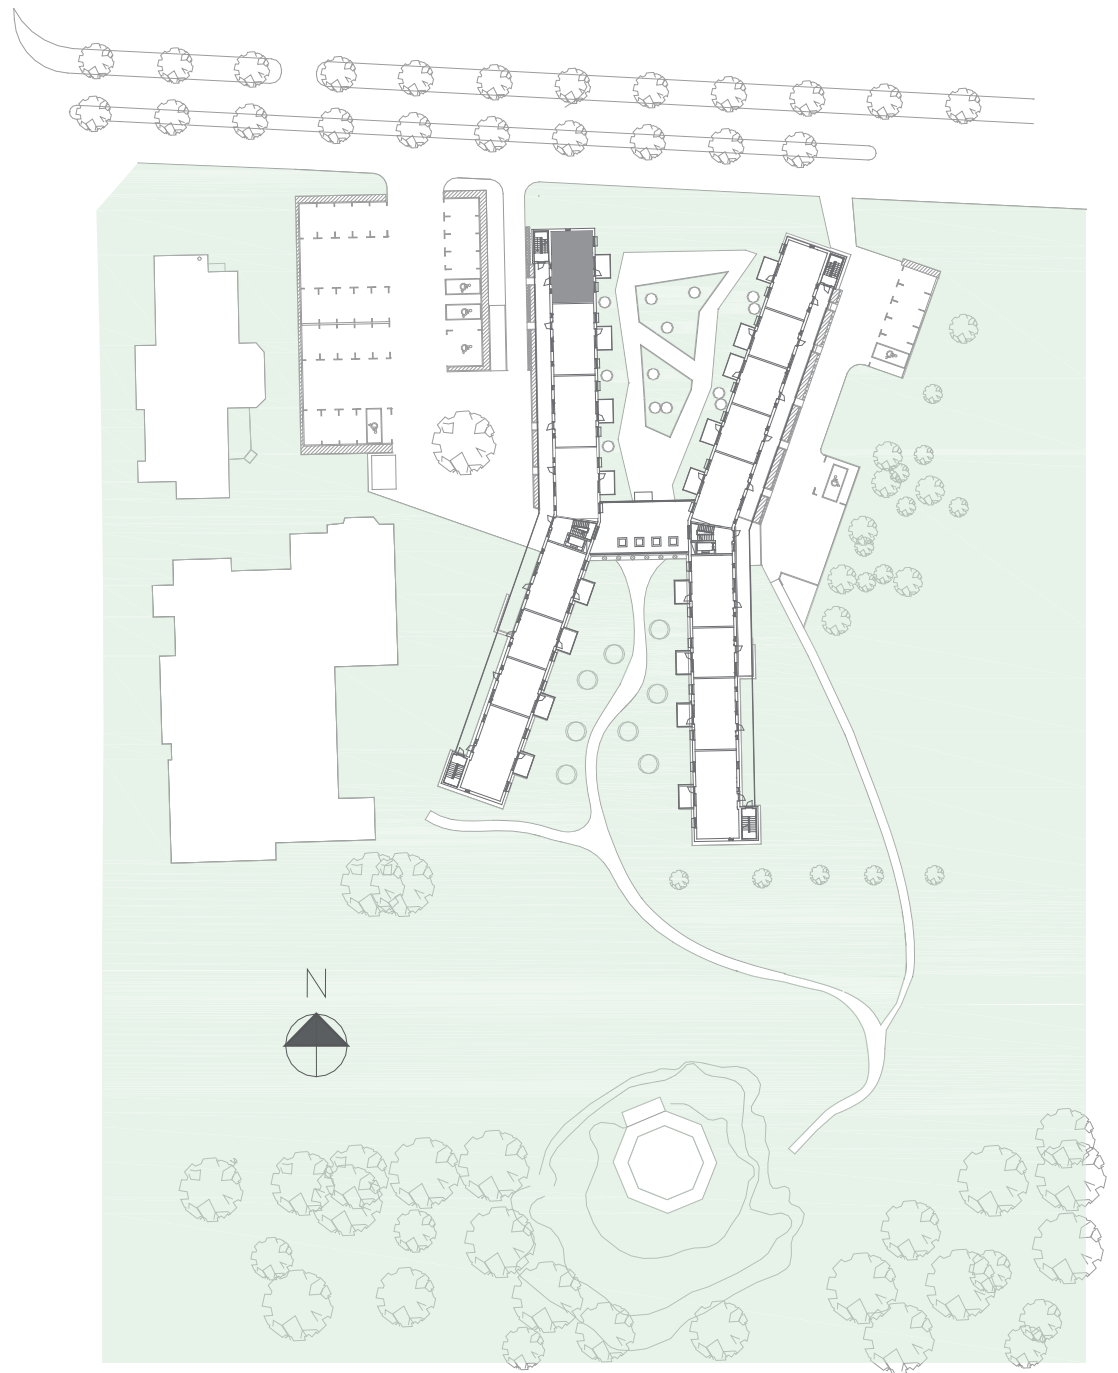

2,5 Rok    58,4 Kvm    Plan 2    Lgh 4202 01213

TT: Tvättmaskin  
 TM: Torktumlare  
 G: Garderob  
 K/F: Kyl/Frys

2,5 Rok 58,4 Kvm Plan 2 Lgh 4202 01214

TT: Tvättmaskin  
 TM: Torktumlare  
 G: Garderob  
 K/F: Kyl/Frys