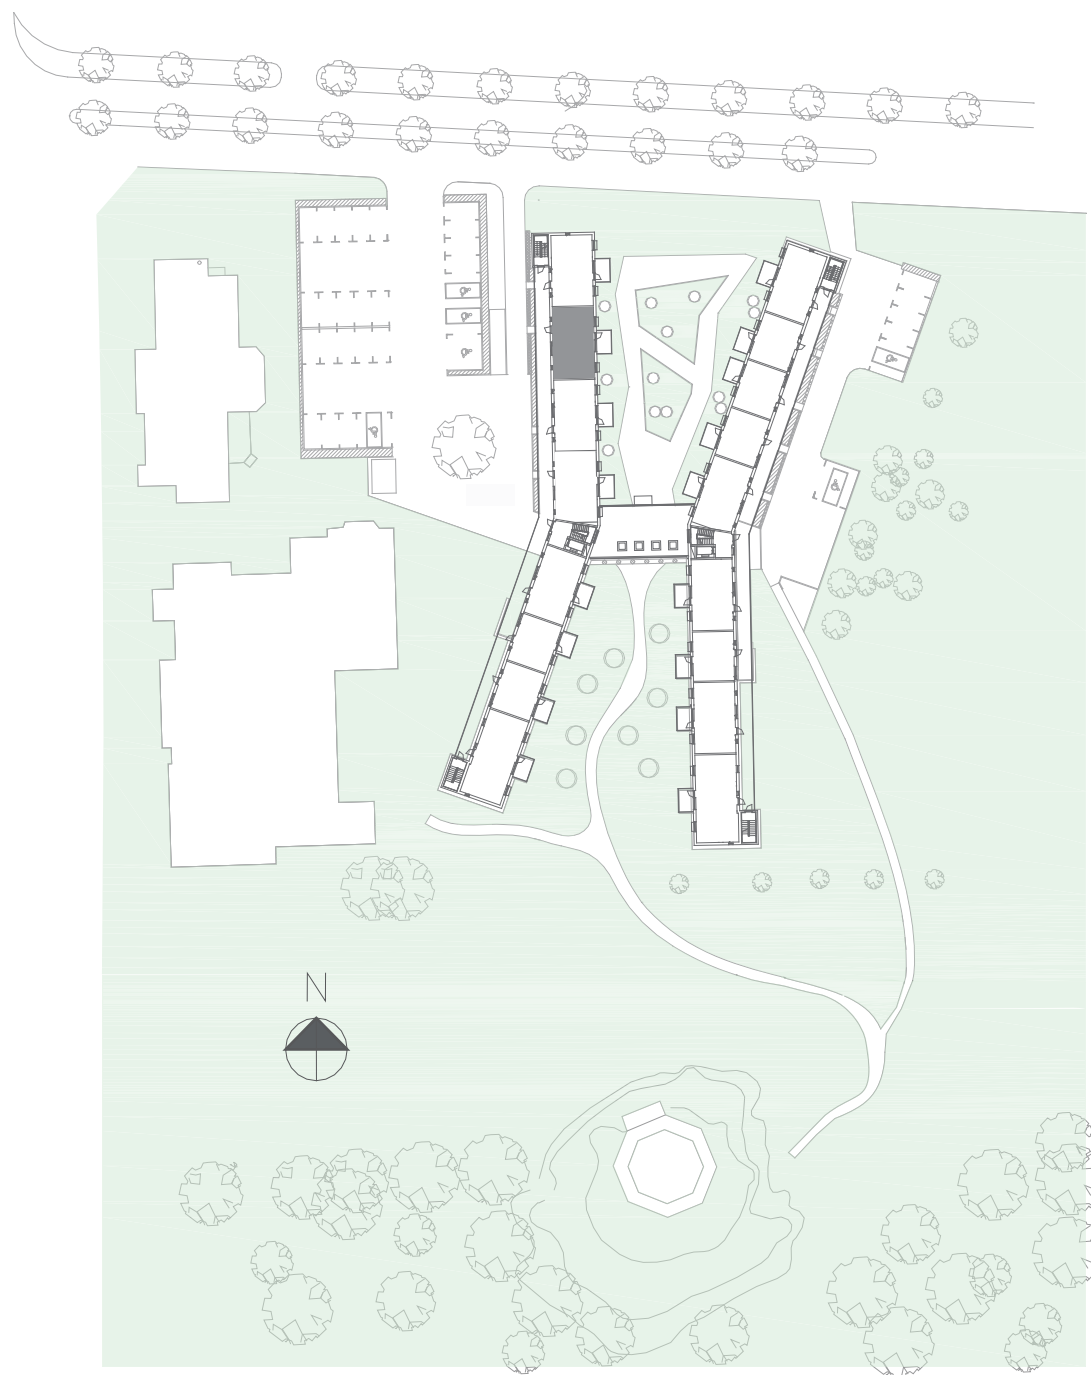

2,5 Rok    58,4 Kvm    Plan 2    Lgh 4202 01213

TT: Tvättmaskin  
 TM: Torktumlare  
 G: Garderob  
 K/F: Kyl/Frys

2,5 Rok 58,4 Kvm Plan 2 Lgh 4202 01214

TT: Tvättmaskin  
 TM: Torktumlare  
 G: Garderob  
 K/F: Kyl/Frys