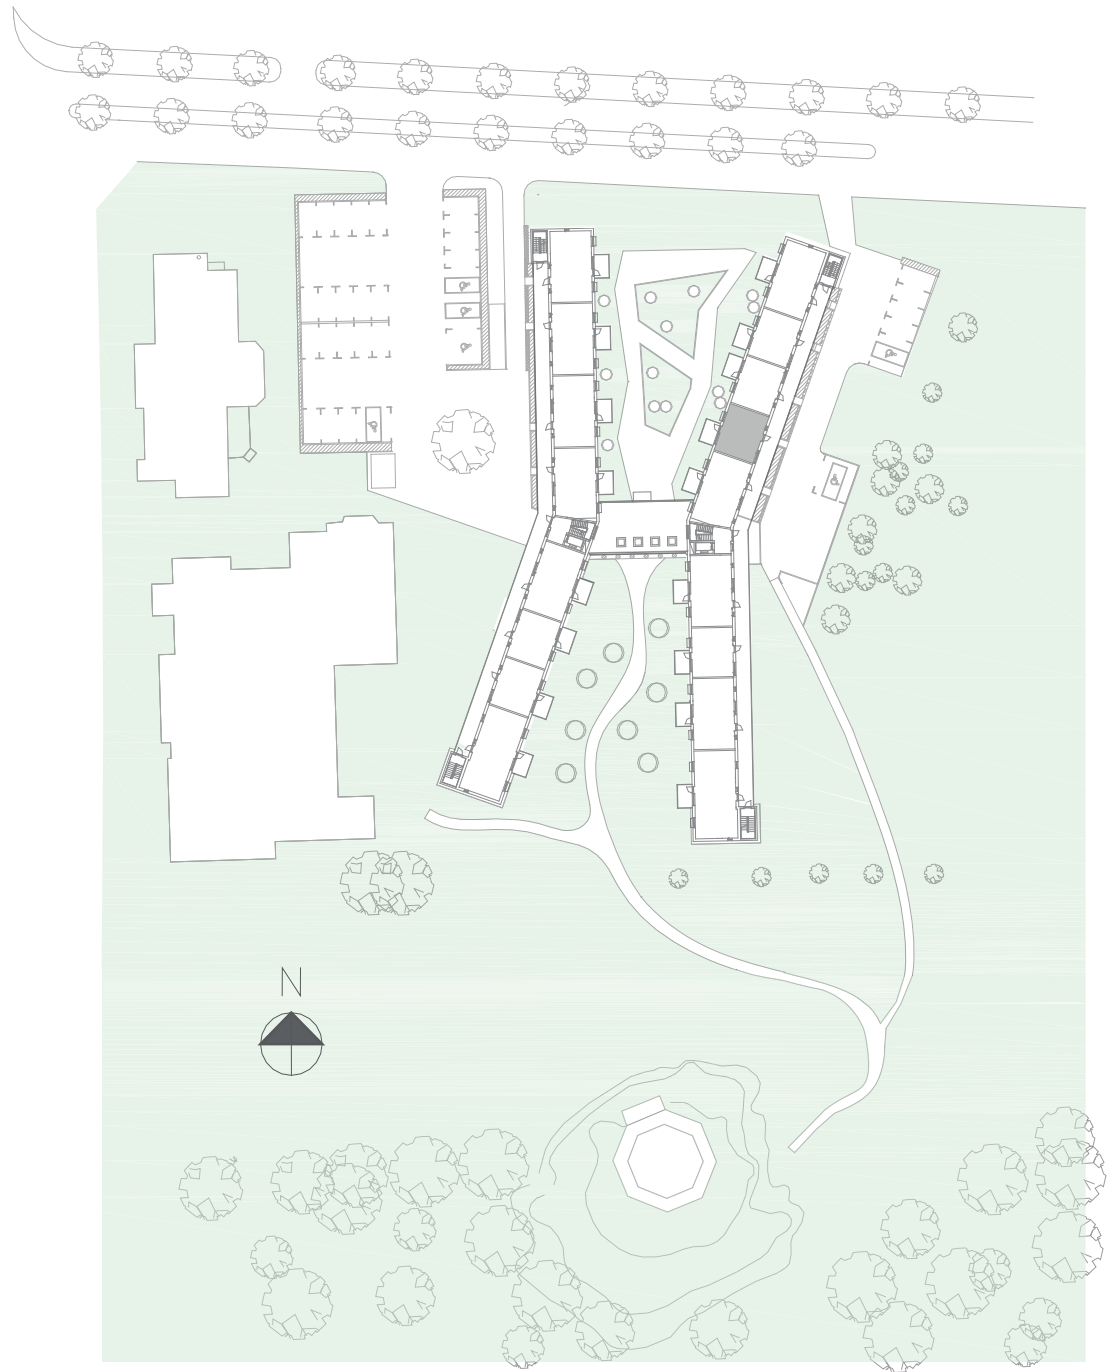

2,5 Rok 56,9 Kvm Plan 2 Lgh 4202 02243

TT: Tvättmaskin  
 TM: Torktumlare  
 G: Garderob  
 K: Kyl/Frys

1,5 Rok 40,3 Kvm Plan 2 Lgh 4202 02242

TT: Tvättmaskin  
 TM: Torktumlare  
 G: Garderob  
 K: Kyl/Frys