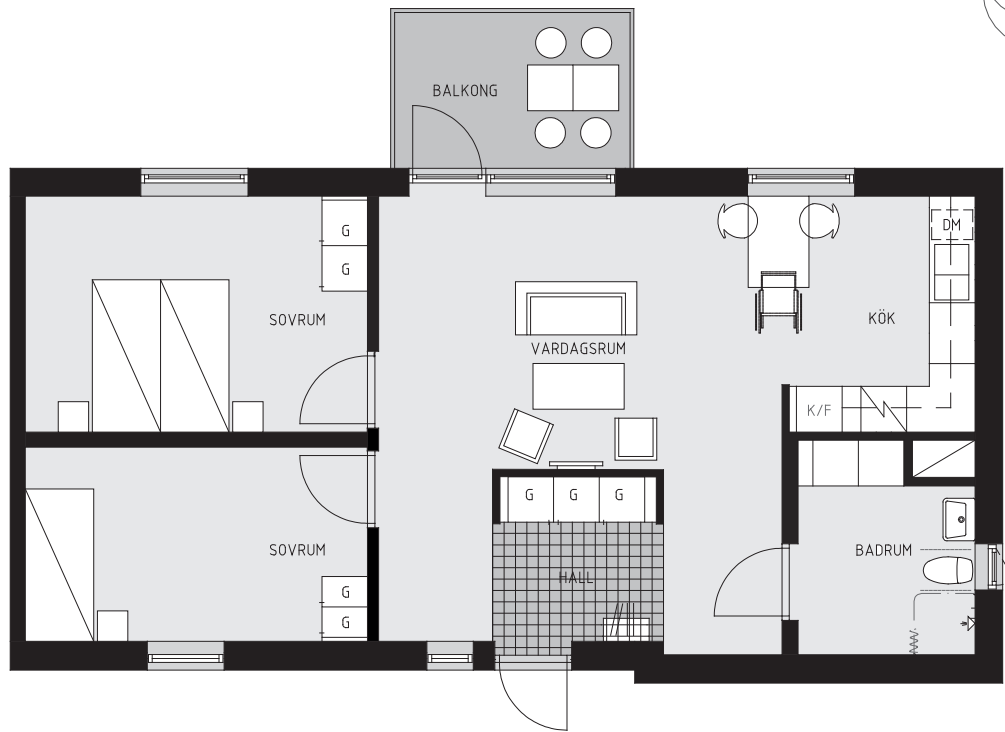

2,5 Rok 58,4 Kvm Plan 2 Lgh 4202 01215

TT: Tvättmaskin  
 TM: Torktumlare  
 G: Garderob  
 K: Kyl/Frys

2,5 Rok    56,9 Kvm    Plan 2    Lgh 4202 01216

TT: Tvättmaskin  
 TM: Torktumlare  
 G: Garderob  
 K: Kyl/Frys

2,5 Rok    58,4 Kvm    Plan 2    Lgh 4202 01217

TT: Tvättmaskin  
 TM: Torktumlare  
 G: Garderob  
 K: Kyl/Frys

1,5 Rok 40,3 Kvm Plan 2 Lgh 4202 01218

TT: Tvättmaskin  
 TM: Torktumlare  
 G: Garderob  
 K: Kyl/Frys

1,5 Rok 40,3 Kvm Plan 2 Lgh 4202 01219

TT: Tvättmaskin  
 TM: Torktumlare  
 G: Garderob  
 K: Kyl/Frys

3 Rok 70,2Kvm Plan 2 Lgh 4202 01220

- TT: Tvättmaskin
- TM: Torktumlare
- G: Garderob
- K: Kyl/Frys
- DM: Diskmaskin

3 Rok 73,2Kvm Plan 2 Lgh 4202 02247

- TT: Tvättmaskin
- TM: Torktumlare
- G: Garderob
- K: Kyl/Frys
- DM: Diskmaskin

2,5 Rok    58,4 Kvm    Plan 2    Lgh 4202 02246

TT: Tvättmaskin  
 TM: Torktumlare  
 G: Garderob  
 K: Kyl/Frys