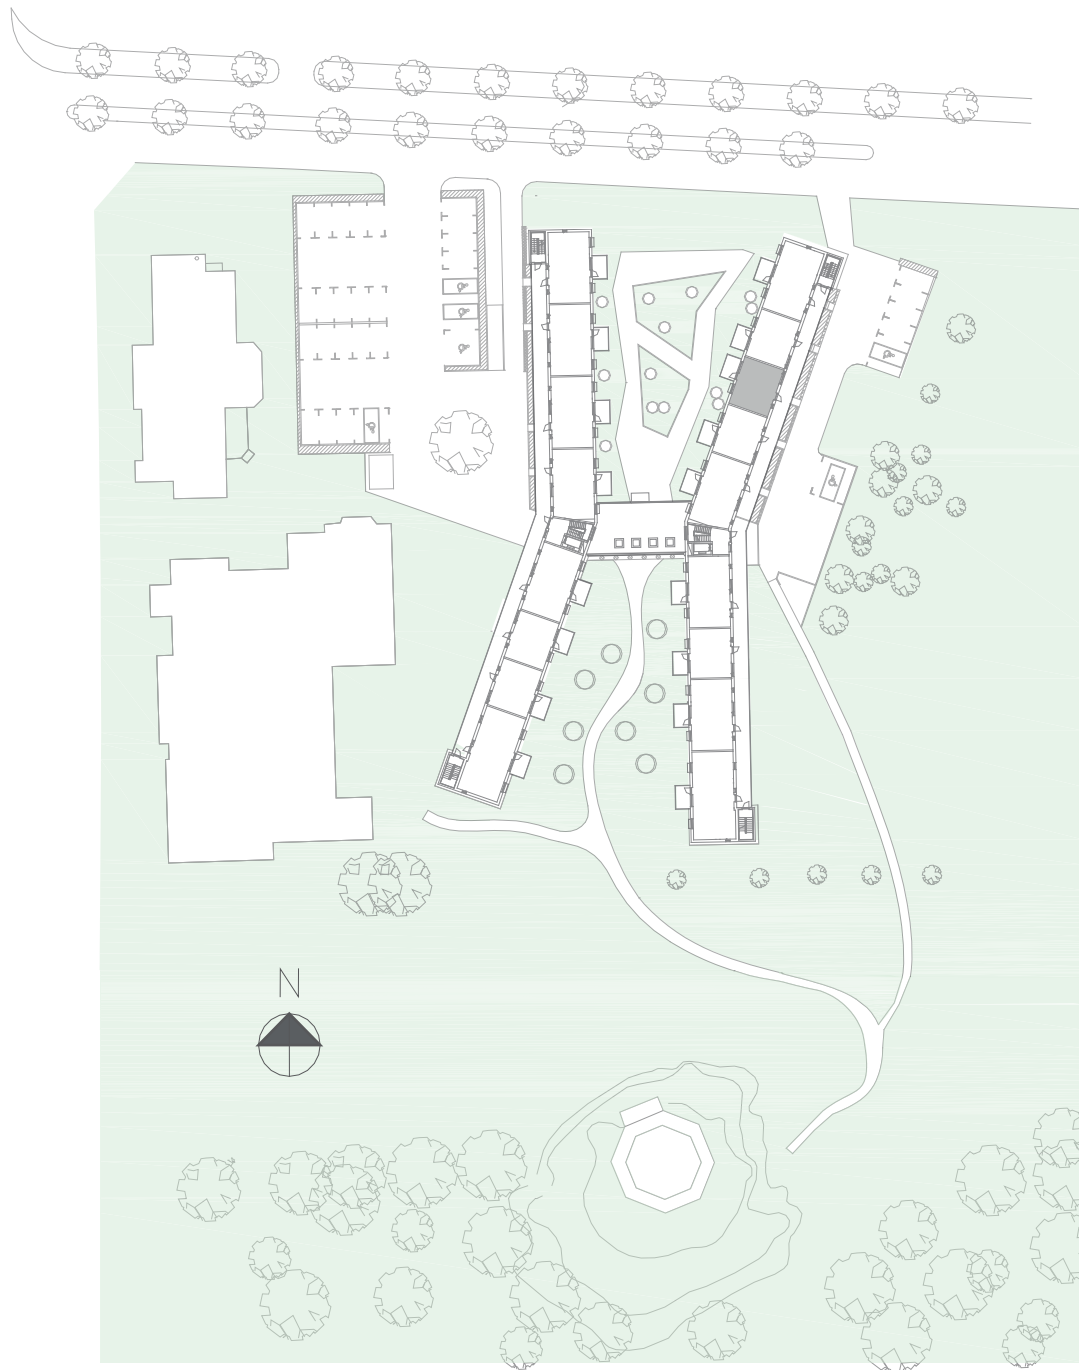

1,5 Rok 40,3 Kvm Plan 2 Lgh 4202 02241

TT: Tvättmaskin
TM: Torktumlare
G: Garderob
K: Kyl/Frys