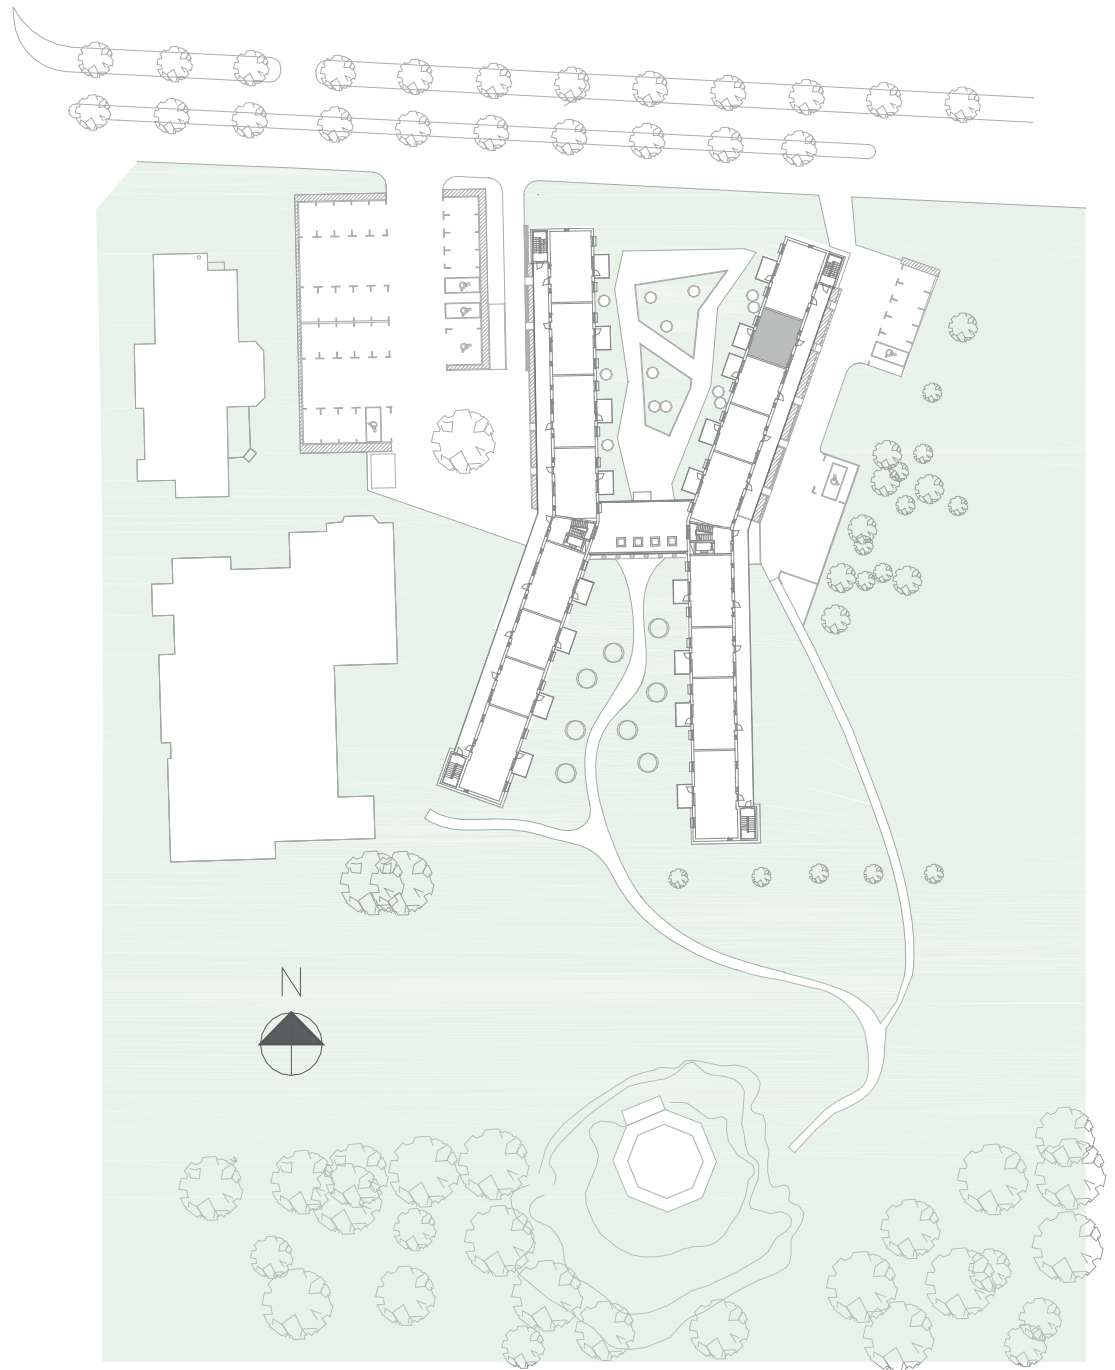

1,5 Rok 40,3 Kvm Plan 2 Lgh 4202 02241

TT: Tvättmaskin  
 TM: Torktumlare  
 G: Garderob  
 K: Kyl/Frys

1,5 Rok 40,3 Kvm Plan 2 Lgh 4202 02240

TT: Tvättmaskin  
 TM: Torktumlare  
 G: Garderob  
 K: Kyl/Frys