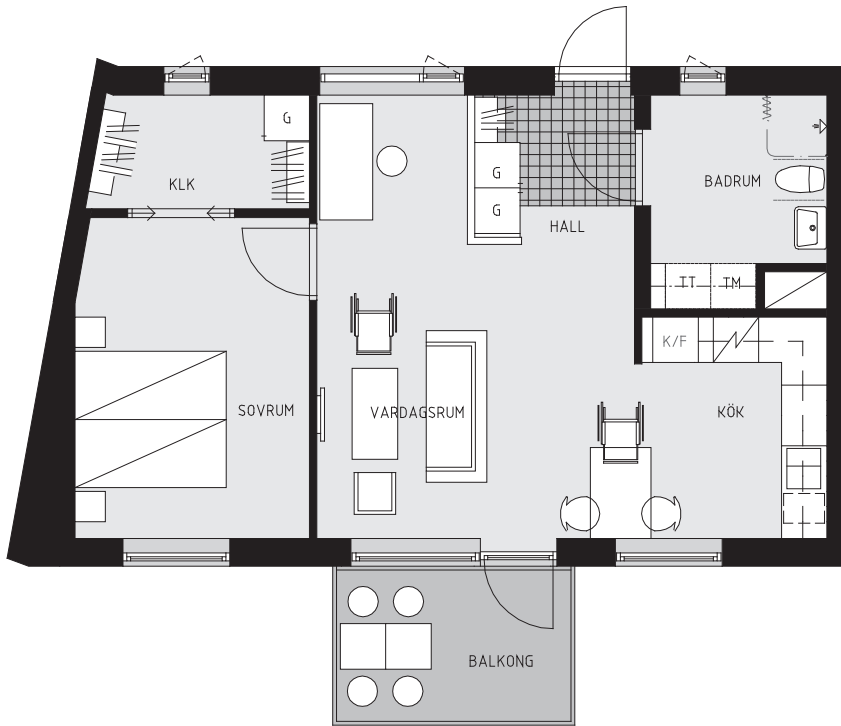

2,5 Rok    58,4 Kvm    Plan 2    Lgh 4202 01213

TT: Tvättmaskin  
 TM: Torktumlare  
 G: Garderob  
 K/F: Kyl/Frys

2,5 Rok 58,4 Kvm Plan 2 Lgh 4202 01214

TT: Tvättmaskin  
 TM: Torktumlare  
 G: Garderob  
 K/F: Kyl/Frys

2,5 Rok 58,4 Kvm Plan 2 Lgh 4202 01215

TT: Tvättmaskin  
 TM: Torktumlare  
 G: Garderob  
 K: Kyl/Frys

2,5 Rok    56,9 Kvm    Plan 2    Lgh 4202 01216

TT: Tvättmaskin  
 TM: Torktumlare  
 G: Garderob  
 K: Kyl/Frys

2,5 Rok    58,4 Kvm    Plan 2    Lgh 4202 01217

TT: Tvättmaskin  
 TM: Torktumlare  
 G: Garderob  
 K: Kyl/Frys

1,5 Rok 40,3 Kvm Plan 2 Lgh 4202 01218

TT: Tvättmaskin  
 TM: Torktumlare  
 G: Garderob  
 K: Kyl/Frys

1,5 Rok 40,3 Kvm Plan 2 Lgh 4202 01219

TT: Tvättmaskin  
 TM: Torktumlare  
 G: Garderob  
 K: Kyl/Frys

3 Rok 70,2Kvm Plan 2 Lgh 4202 01220

- TT: Tvättmaskin
- TM: Torktumlare
- G: Garderob
- K: Kyl/Frys
- DM: Diskmaskin