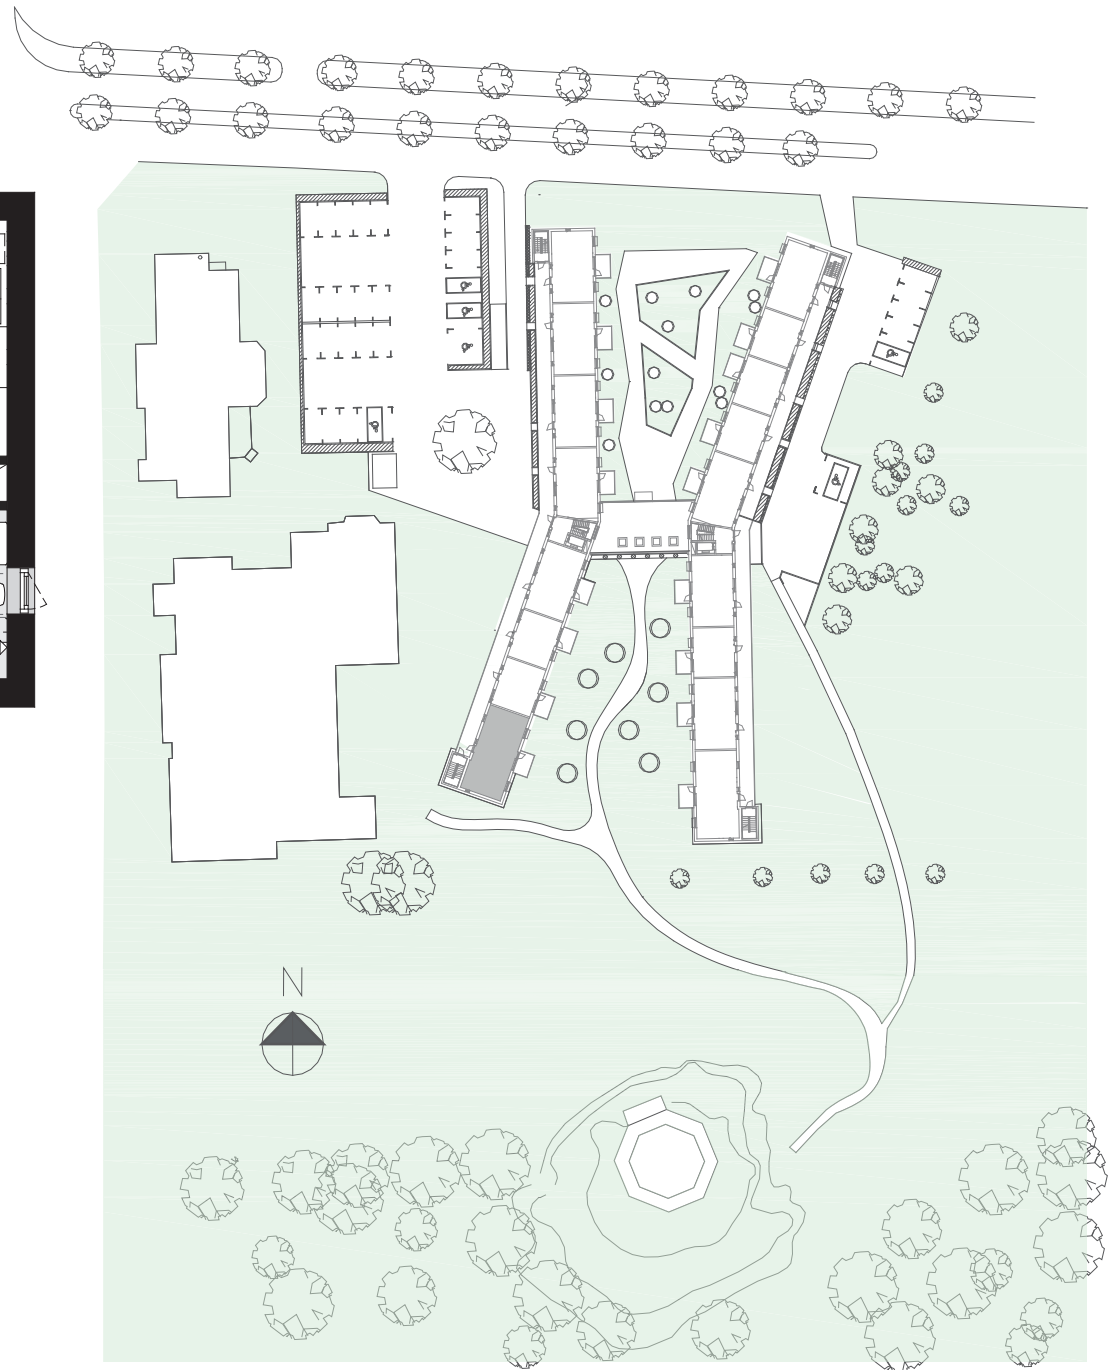

1,5 Rok 40,3 Kvm Plan 2 Lgh 4202 01219

TT: Tvättmaskin  
 TM: Torktumlare  
 G: Garderob  
 K: Kyl/Frys

3 Rok 70,2Kvm Plan 2 Lgh 4202 01220

- TT: Tvättmaskin
- TM: Torktumlare
- G: Garderob
- K: Kyl/Frys
- DM: Diskmaskin