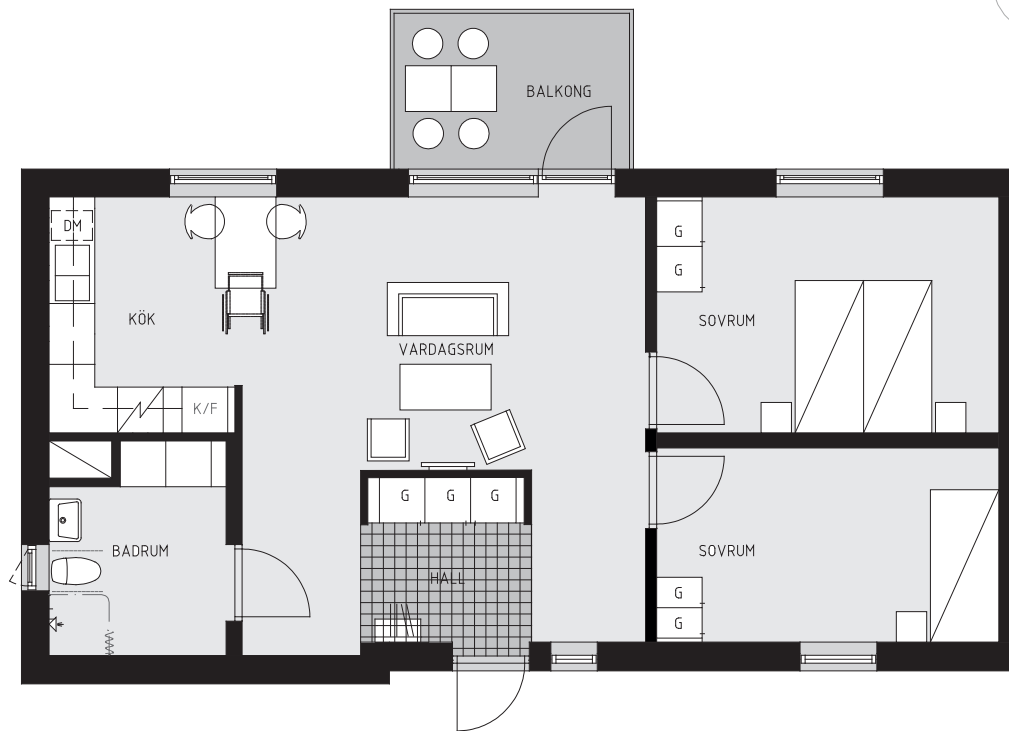

1,5 Rok 40,3 Kvm Plan 2 Lgh 4202 01219

TT: Tvättmaskin  
 TM: Torktumlare  
 G: Garderob  
 K: Kyl/Frys

3 Rok 70,2Kvm Plan 2 Lgh 4202 01220

- TT: Tvättmaskin
- TM: Torktumlare
- G: Garderob
- K: Kyl/Frys
- DM: Diskmaskin

3 Rok 73,2Kvm Plan 2 Lgh 4202 02247

- TT: Tvättmaskin
- TM: Torktumlare
- G: Garderob
- K: Kyl/Frys
- DM: Diskmaskin

2,5 Rok    58,4 Kvm    Plan 2    Lgh 4202 02246

TT: Tvättmaskin  
 TM: Torktumlare  
 G: Garderob  
 K: Kyl/Frys