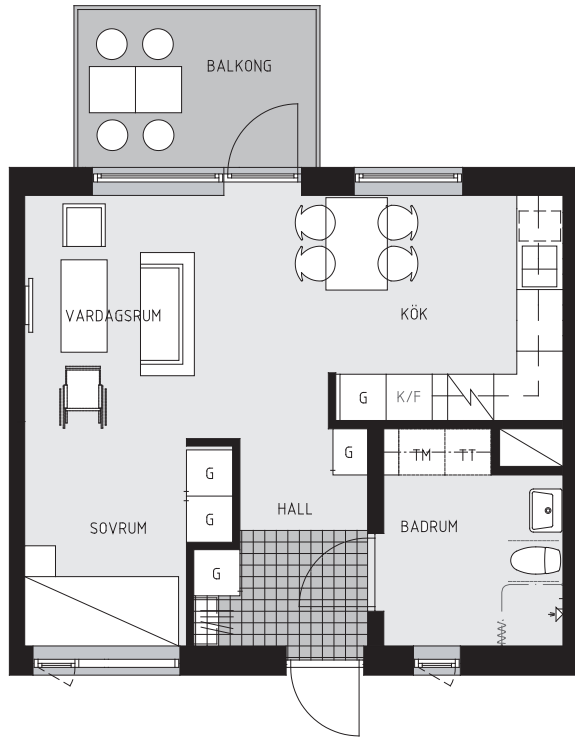

2,5 Rok    58,4 Kvm    Plan 2    Lgh 4202 01213

TT: Tvättmaskin  
 TM: Torktumlare  
 G: Garderob  
 K/F: Kyl/Frys

2,5 Rok 58,4 Kvm Plan 2 Lgh 4202 01214

TT: Tvättmaskin  
 TM: Torktumlare  
 G: Garderob  
 K/F: Kyl/Frys

2,5 Rok 58,4 Kvm Plan 2 Lgh 4202 01215

TT: Tvättmaskin  
 TM: Torktumlare  
 G: Garderob  
 K: Kyl/Frys

2,5 Rok    56,9 Kvm    Plan 2    Lgh 4202 01216

TT: Tvättmaskin  
 TM: Torktumlare  
 G: Garderob  
 K: Kyl/Frys

2,5 Rok    58,4 Kvm    Plan 2    Lgh 4202 01217

TT: Tvättmaskin  
 TM: Torktumlare  
 G: Garderob  
 K: Kyl/Frys

1,5 Rok 40,3 Kvm Plan 2 Lgh 4202 01218

TT: Tvättmaskin  
 TM: Torktumlare  
 G: Garderob  
 K: Kyl/Frys

1,5 Rok 40,3 Kvm Plan 2 Lgh 4202 01219

TT: Tvättmaskin  
 TM: Torktumlare  
 G: Garderob  
 K: Kyl/Frys

3 Rok 70,2Kvm Plan 2 Lgh 4202 01220

- TT: Tvättmaskin
- TM: Torktumlare
- G: Garderob
- K: Kyl/Frys
- DM: Diskmaskin