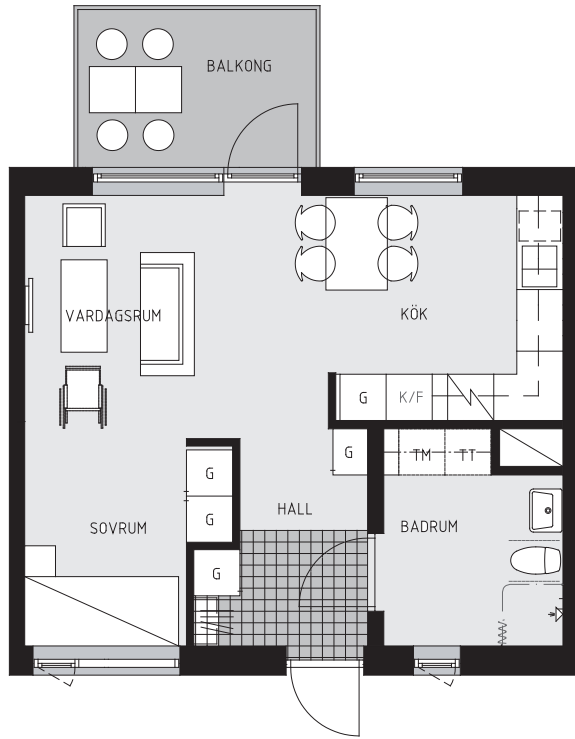

3 Rok 73,2Kvm Plan 2 Lgh 4202 02247

- TT: Tvättmaskin
- TM: Torktumlare
- G: Garderob
- K: Kyl/Frys
- DM: Diskmaskin

2,5 Rok    58,4 Kvm    Plan 2    Lgh 4202 02246

TT: Tvättmaskin  
 TM: Torktumlare  
 G: Garderob  
 K: Kyl/Frys

1,5 Rok 40,3 Kvm Plan 2 Lgh 4202 02245

TT: Tvättmaskin  
 TM: Torktumlare  
 G: Garderob  
 K: Kyl/Frys

2,5 Rok    58,4 Kvm    Plan 1    Lgh 4202 02244

TT: Tvättmaskin  
 TM: Torktumlare  
 G: Garderob  
 K: Kyl/Frys

2,5 Rok 56,9 Kvm Plan 2 Lgh 4202 02243

TT: Tvättmaskin  
 TM: Torktumlare  
 G: Garderob  
 K: Kyl/Frys

1,5 Rok 40,3 Kvm Plan 2 Lgh 4202 02242

TT: Tvättmaskin  
 TM: Torktumlare  
 G: Garderob  
 K: Kyl/Frys

1,5 Rok 40,3 Kvm Plan 2 Lgh 4202 02241

TT: Tvättmaskin  
 TM: Torktumlare  
 G: Garderob  
 K: Kyl/Frys

1,5 Rok 40,3 Kvm Plan 2 Lgh 4202 02240

TT: Tvättmaskin  
 TM: Torktumlare  
 G: Garderob  
 K: Kyl/Frys