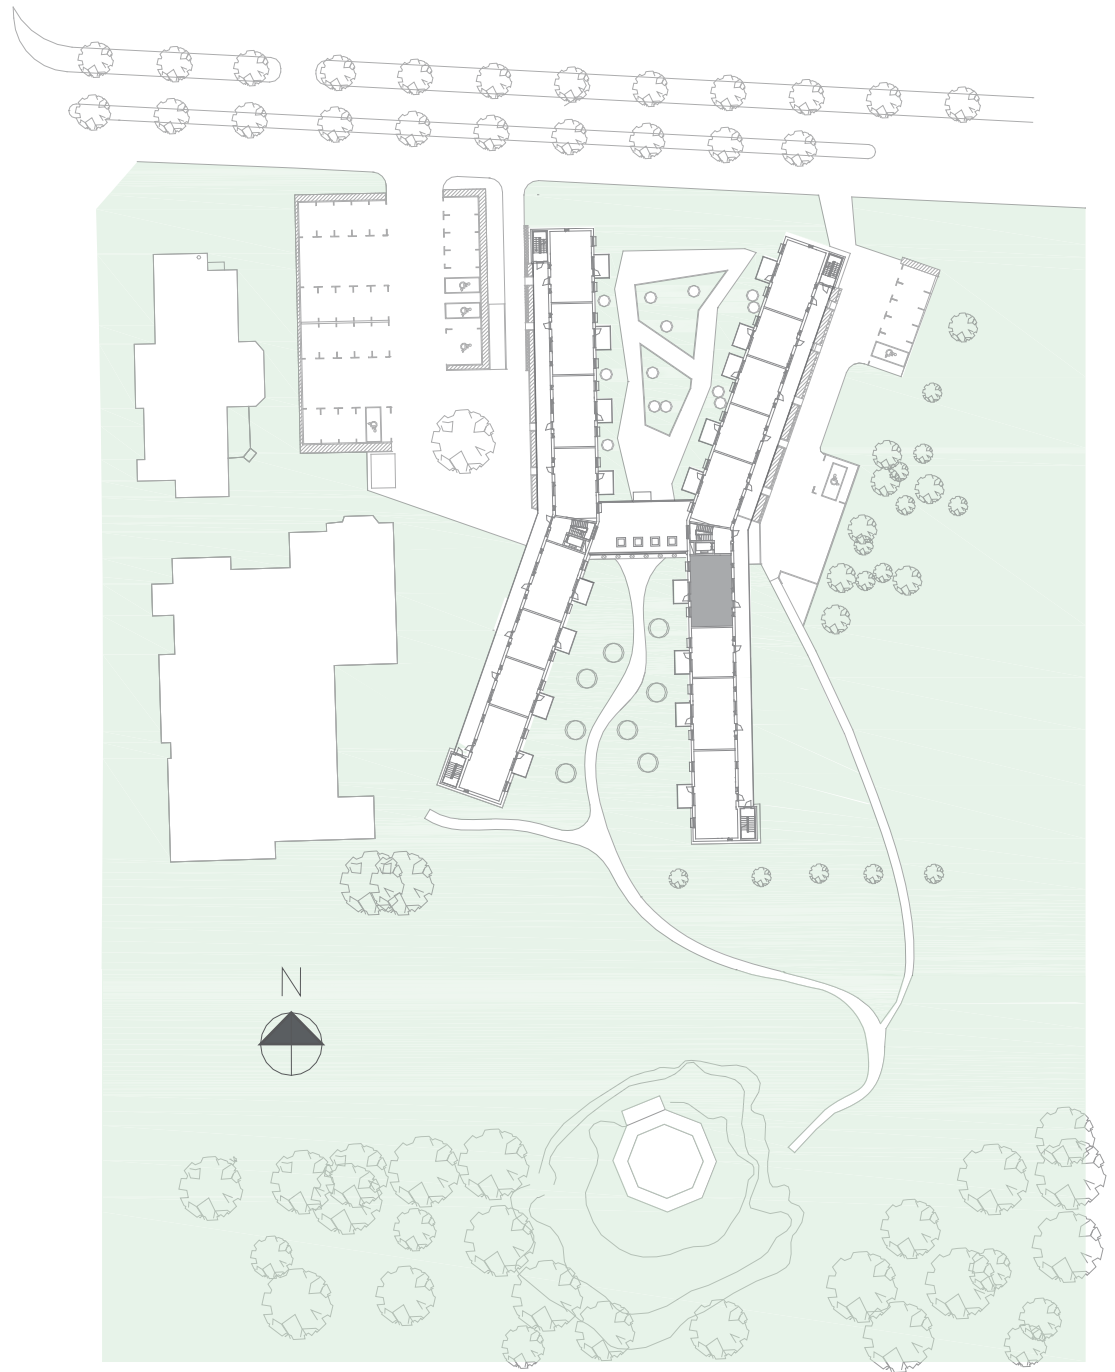

1,5 Rok 40,3 Kvm Plan 2 Lgh 4202 02245

TT: Tvättmaskin  
 TM: Torktumlare  
 G: Garderob  
 K: Kyl/Frys

2,5 Rok    58,4 Kvm    Plan 1    Lgh 4202 02244

TT: Tvättmaskin  
 TM: Torktumlare  
 G: Garderob  
 K: Kyl/Frys