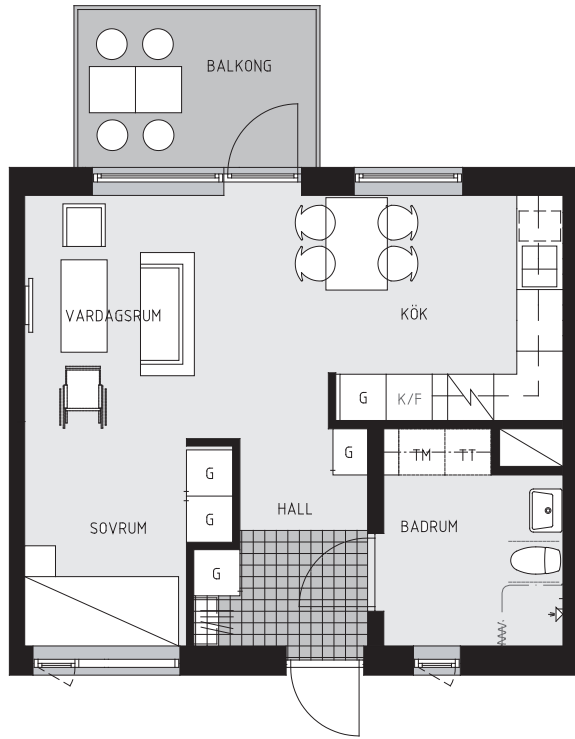

1,5 Rok 40,3 Kvm Plan 2 Lgh 4202 02245

TT: Tvättmaskin  
 TM: Torktumlare  
 G: Garderob  
 K: Kyl/Frys

2,5 Rok    58,4 Kvm    Plan 1    Lgh 4202 02244

TT: Tvättmaskin  
 TM: Torktumlare  
 G: Garderob  
 K: Kyl/Frys

2,5 Rok 56,9 Kvm Plan 2 Lgh 4202 02243

TT: Tvättmaskin  
 TM: Torktumlare  
 G: Garderob  
 K: Kyl/Frys

1,5 Rok 40,3 Kvm Plan 2 Lgh 4202 02242

TT: Tvättmaskin  
 TM: Torktumlare  
 G: Garderob  
 K: Kyl/Frys

1,5 Rok 40,3 Kvm Plan 2 Lgh 4202 02241

TT: Tvättmaskin  
 TM: Torktumlare  
 G: Garderob  
 K: Kyl/Frys

1,5 Rok 40,3 Kvm Plan 2 Lgh 4202 02240

TT: Tvättmaskin  
 TM: Torktumlare  
 G: Garderob  
 K: Kyl/Frys