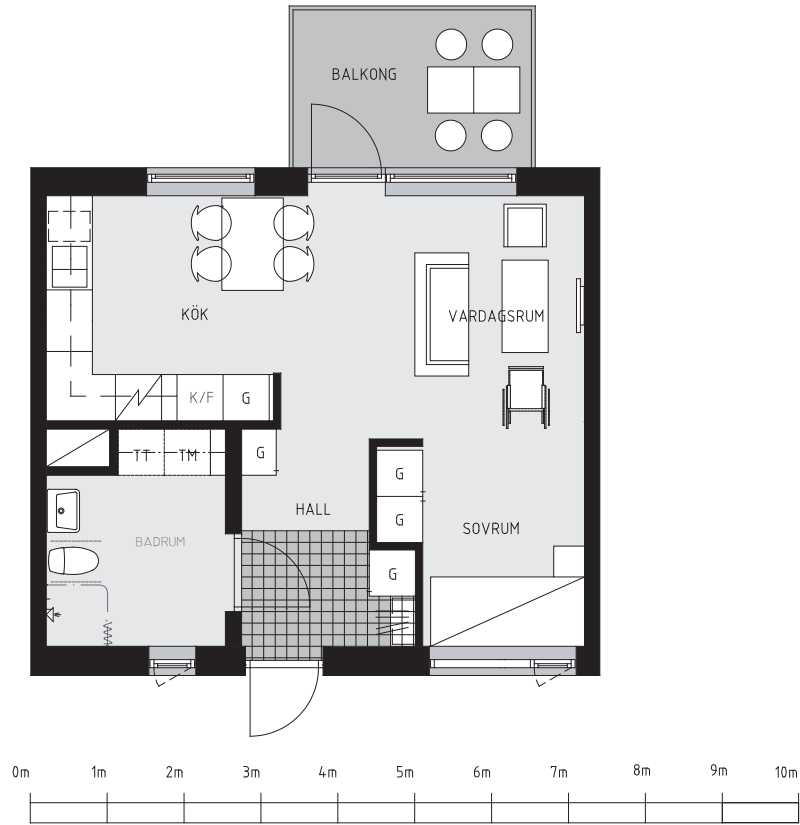

2,5 Rok    58,4 Kvm    Plan 2    Lgh 4202 01213

TT: Tvättmaskin  
 TM: Torktumlare  
 G: Garderob  
 K/F: Kyl/Frys

2,5 Rok 58,4 Kvm Plan 2 Lgh 4202 01214

TT: Tvättmaskin  
 TM: Torktumlare  
 G: Garderob  
 K/F: Kyl/Frys

2,5 Rok 58,4 Kvm Plan 2 Lgh 4202 01215

TT: Tvättmaskin  
 TM: Torktumlare  
 G: Garderob  
 K: Kyl/Frys

2,5 Rok    56,9 Kvm    Plan 2    Lgh 4202 01216

TT: Tvättmaskin  
 TM: Torktumlare  
 G: Garderob  
 K: Kyl/Frys

2,5 Rok    58,4 Kvm    Plan 2    Lgh 4202 01217

TT: Tvättmaskin  
 TM: Torktumlare  
 G: Garderob  
 K: Kyl/Frys

1,5 Rok 40,3 Kvm Plan 2 Lgh 4202 01218

TT: Tvättmaskin  
 TM: Torktumlare  
 G: Garderob  
 K: Kyl/Frys

1,5 Rok 40,3 Kvm Plan 2 Lgh 4202 01219

TT: Tvättmaskin  
 TM: Torktumlare  
 G: Garderob  
 K: Kyl/Frys

3 Rok 70,2Kvm Plan 2 Lgh 4202 01220

- TT: Tvättmaskin
- TM: Torktumlare
- G: Garderob
- K: Kyl/Frys
- DM: Diskmaskin