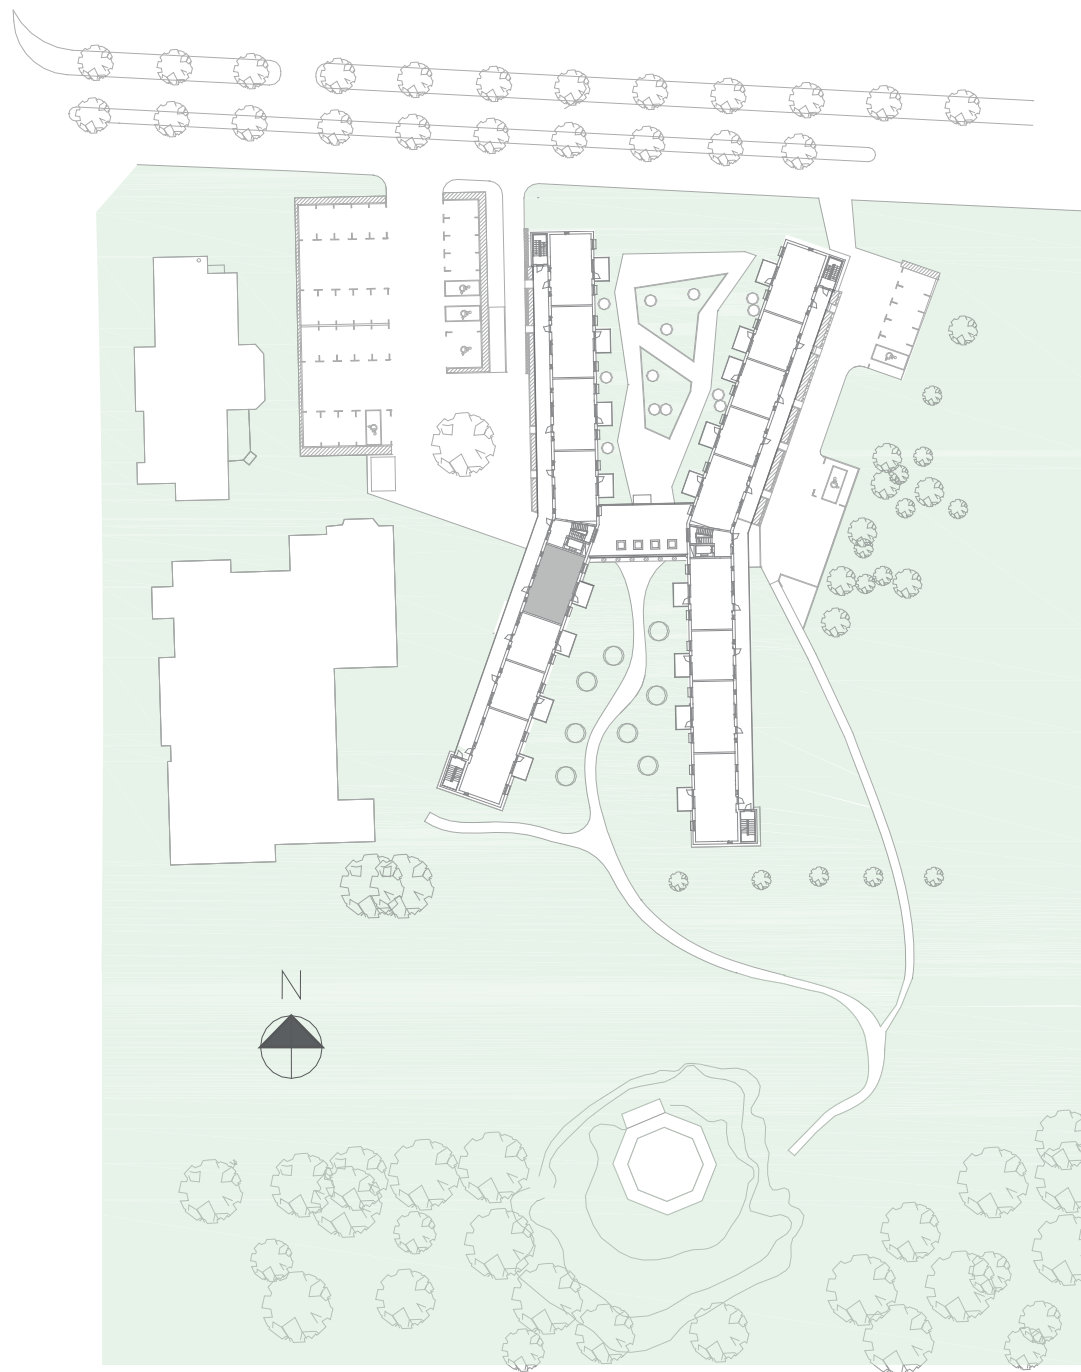

2,5 Rok   58,4 Kvm   Plan 2   Lgh 4202 01217

TT: Tvättmaskin
TM: Torktumlare
G: Garderob
K: Kyl/Frys