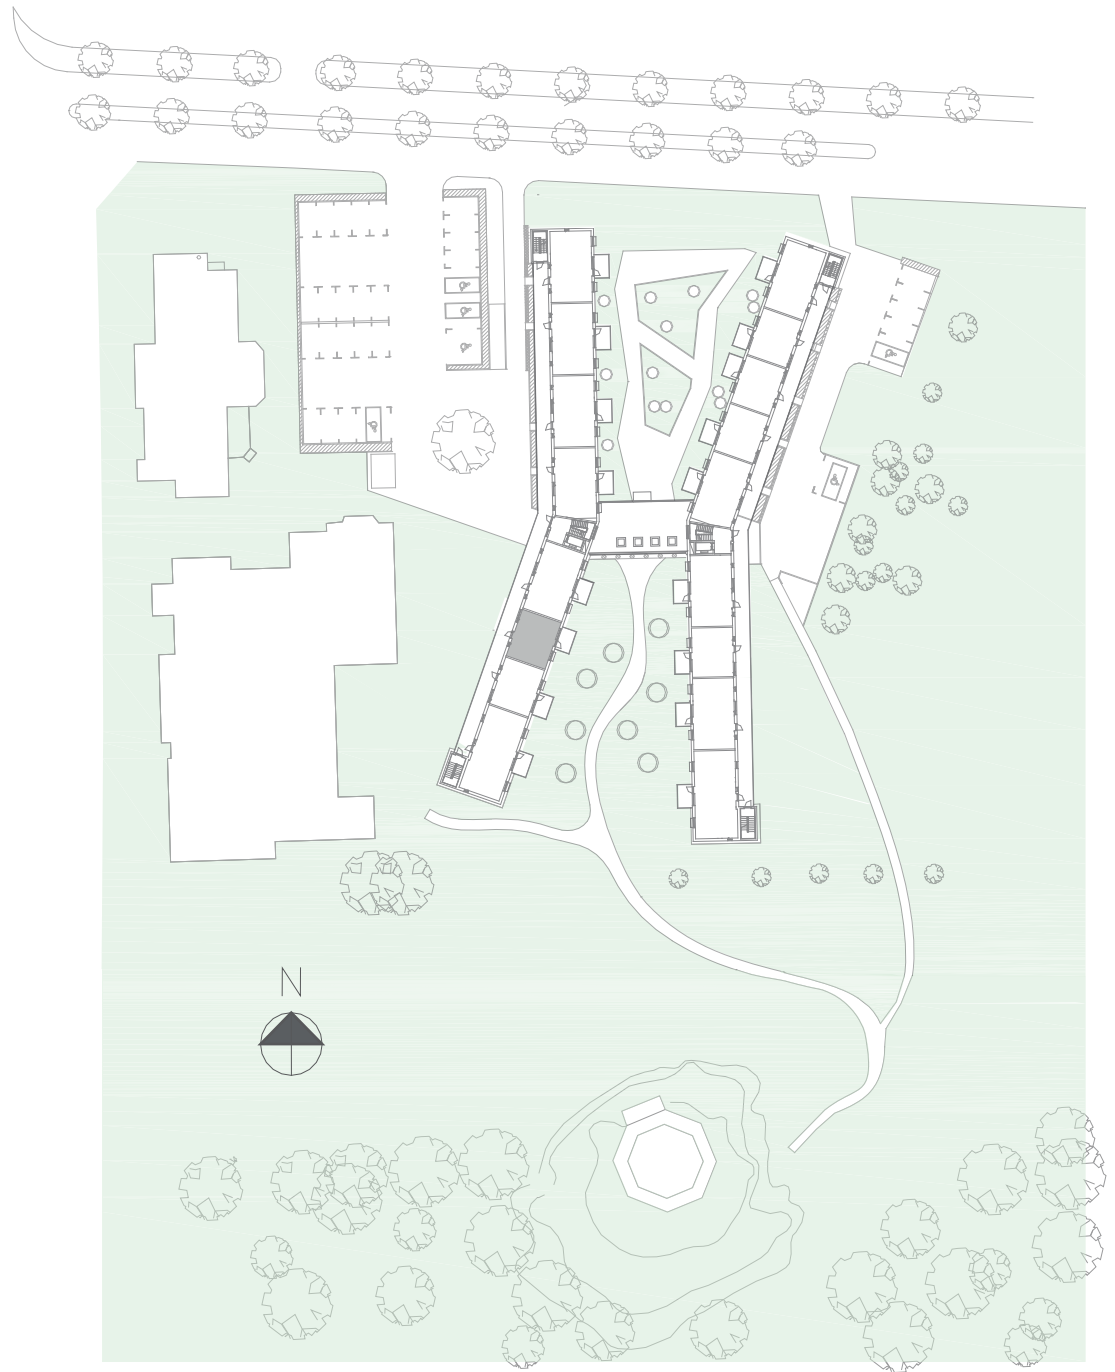

2,5 Rok    58,4 Kvm    Plan 2    Lgh 4202 01217

TT: Tvättmaskin  
 TM: Torktumlare  
 G: Garderob  
 K: Kyl/Frys

1,5 Rok 40,3 Kvm Plan 2 Lgh 4202 01218

TT: Tvättmaskin  
 TM: Torktumlare  
 G: Garderob  
 K: Kyl/Frys