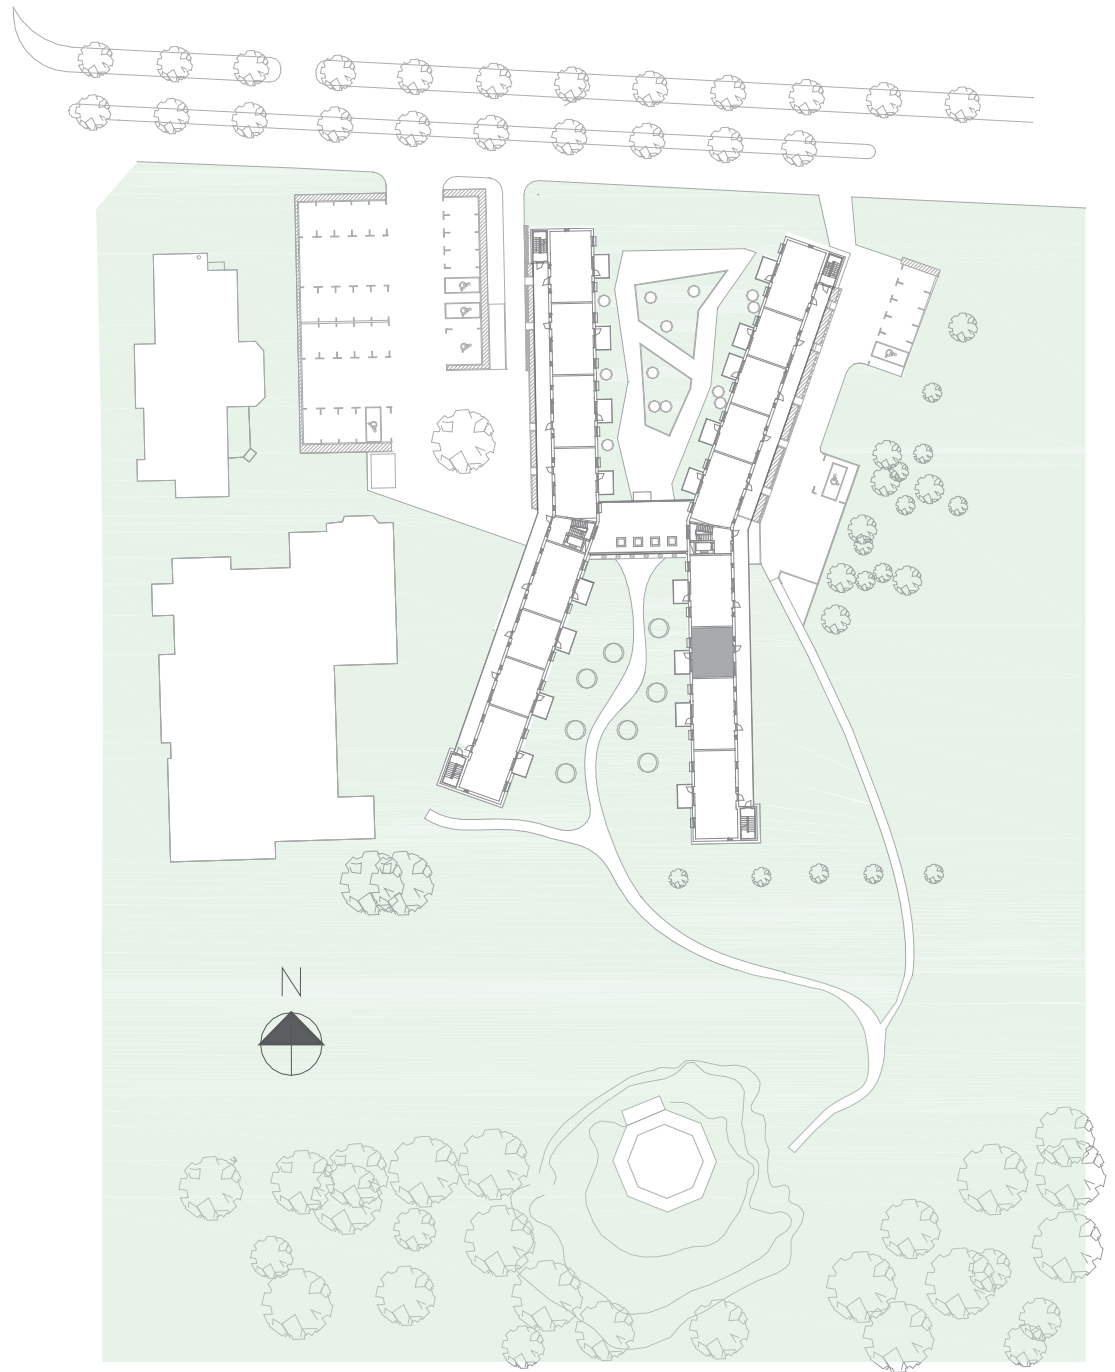

1,5 Rok 40,3 Kvm Plan 2 Lgh 4202 02245

TT: Tvättmaskin
TM: Torktumlare
G: Garderob
K: Kyl/Frys