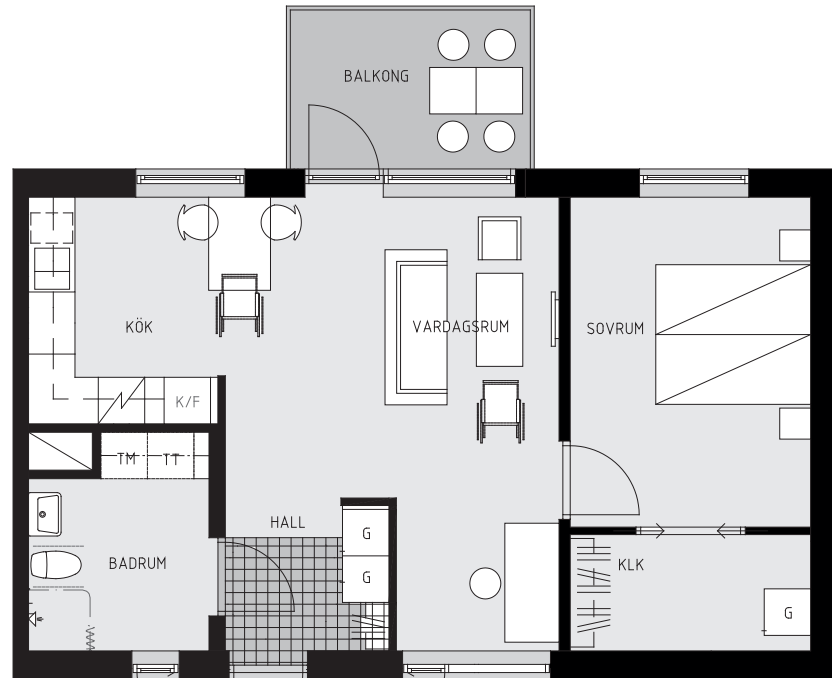

2,5 Rok    58,4 Kvm    Plan 2    Lgh 4202 01217

TT: Tvättmaskin  
 TM: Torktumlare  
 G: Garderob  
 K: Kyl/Frys

1,5 Rok 40,3 Kvm Plan 2 Lgh 4202 01218

TT: Tvättmaskin  
 TM: Torktumlare  
 G: Garderob  
 K: Kyl/Frys

1,5 Rok 40,3 Kvm Plan 2 Lgh 4202 01219

TT: Tvättmaskin  
 TM: Torktumlare  
 G: Garderob  
 K: Kyl/Frys

3 Rok 70,2Kvm Plan 2 Lgh 4202 01220

- TT: Tvättmaskin
- TM: Torktumlare
- G: Garderob
- K: Kyl/Frys
- DM: Diskmaskin

3 Rok 73,2Kvm Plan 2 Lgh 4202 02247

- TT: Tvättmaskin
- TM: Torktumlare
- G: Garderob
- K: Kyl/Frys
- DM: Diskmaskin

2,5 Rok    58,4 Kvm    Plan 2    Lgh 4202 02246

TT: Tvättmaskin  
 TM: Torktumlare  
 G: Garderob  
 K: Kyl/Frys