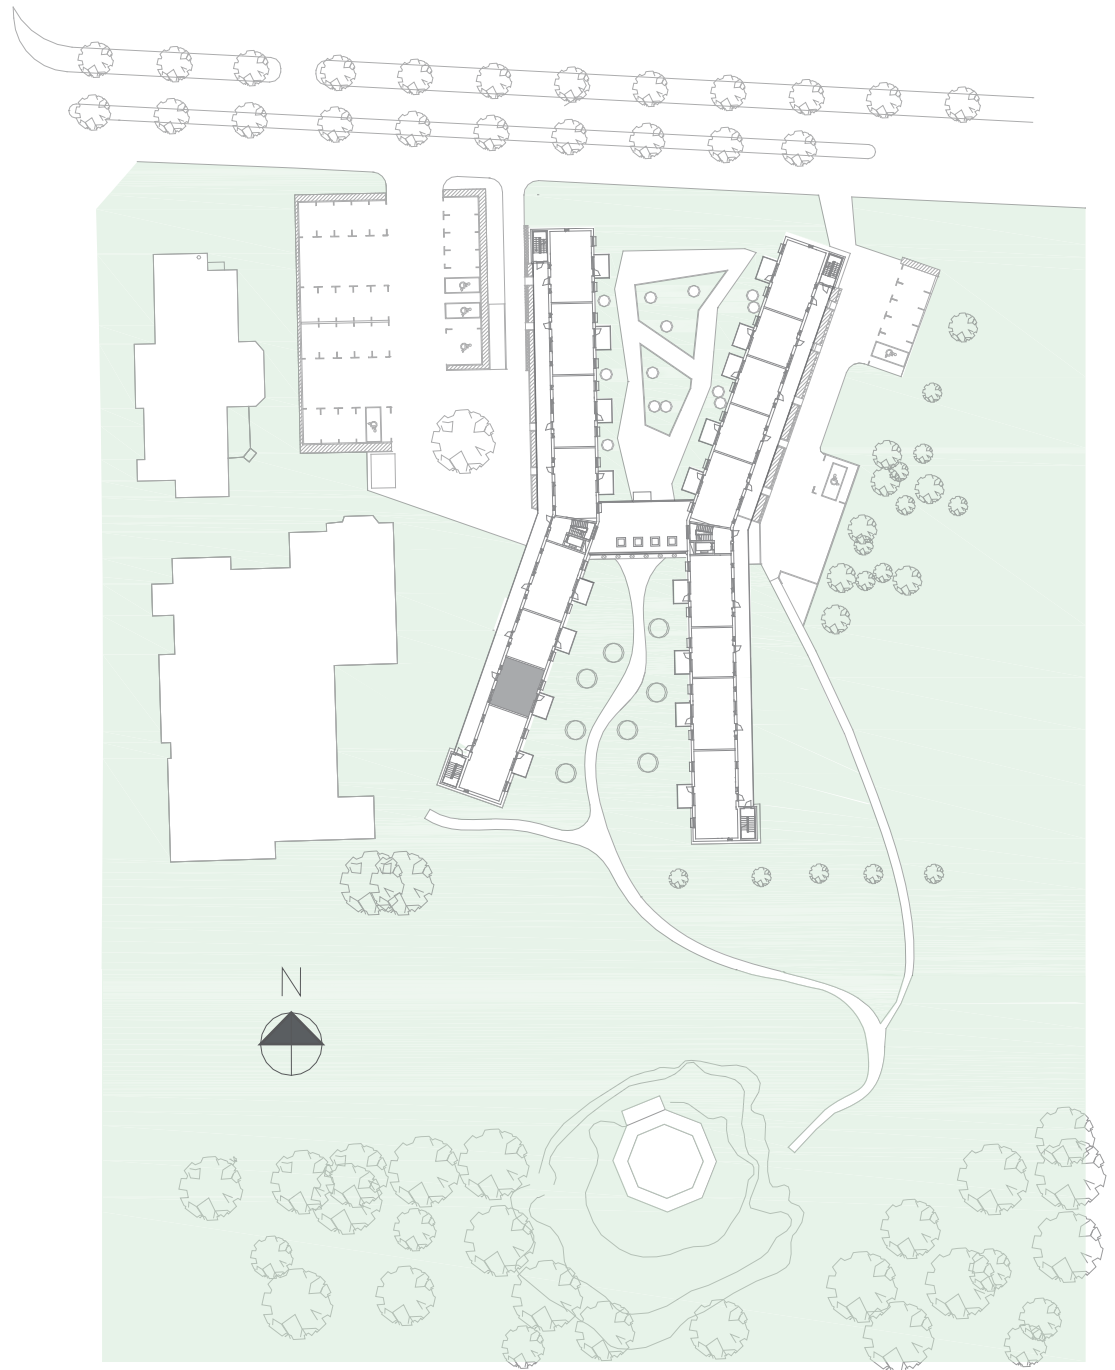

1,5 Rok 40,3 Kvm Plan 2 Lgh 4202 01219

TT: Tvättmaskin
TM: Torktumlare
G: Garderob
K: Kyl/Frys