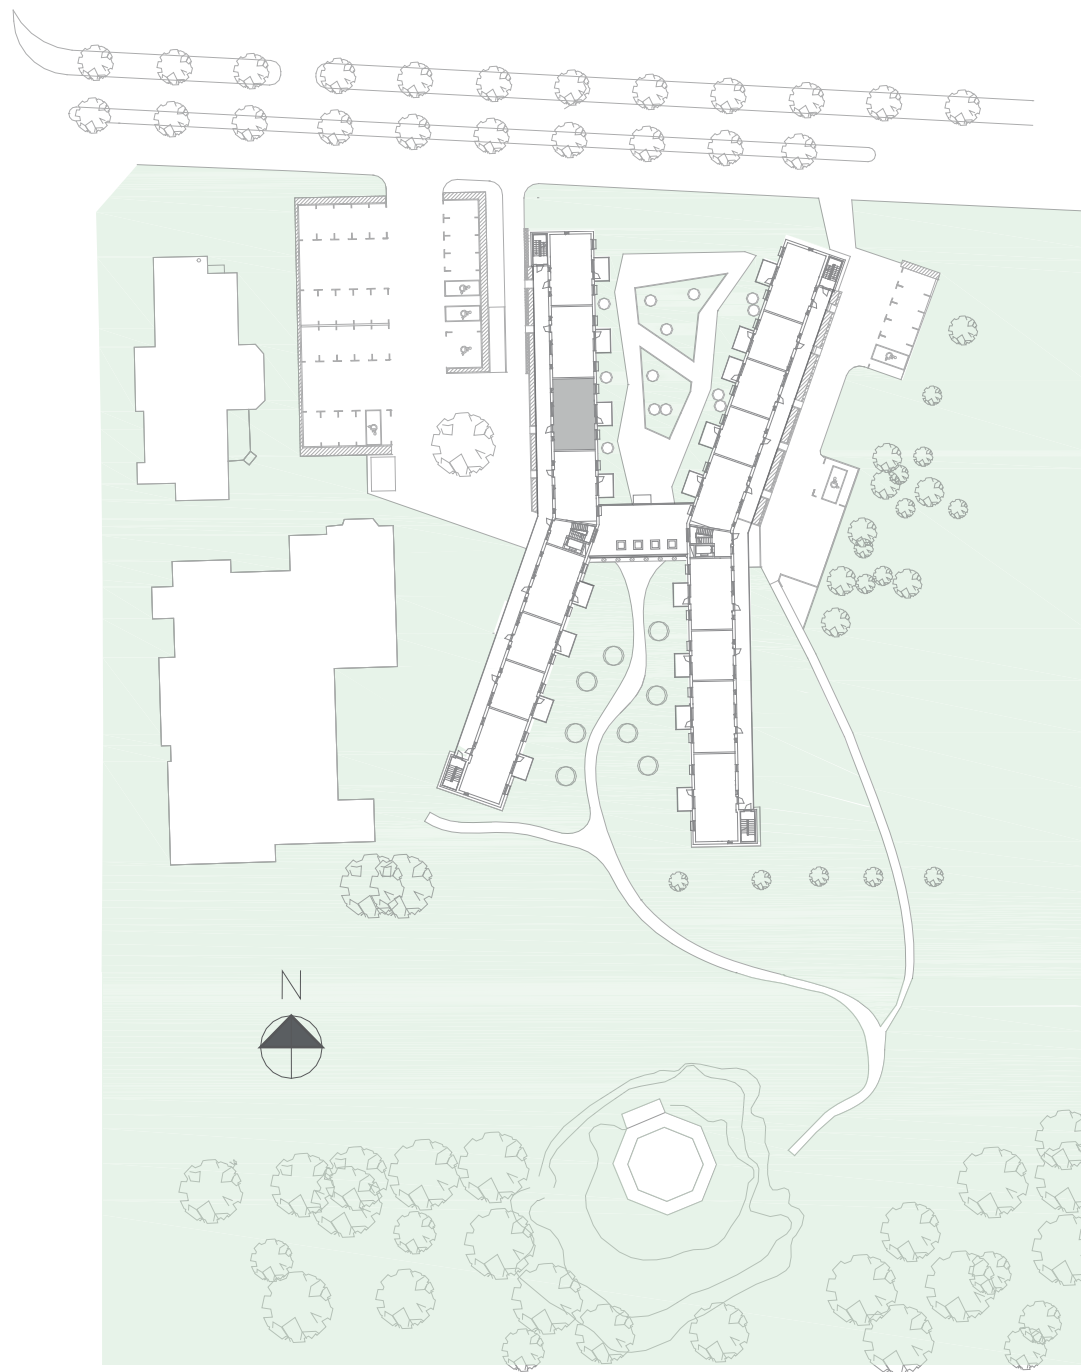

2,5 Rok 58,4 Kvm Plan 2 Lgh 4202 01215

TT: Tvättmaskin
TM: Torktumlare
G: Garderob
K: Kyl/Frys