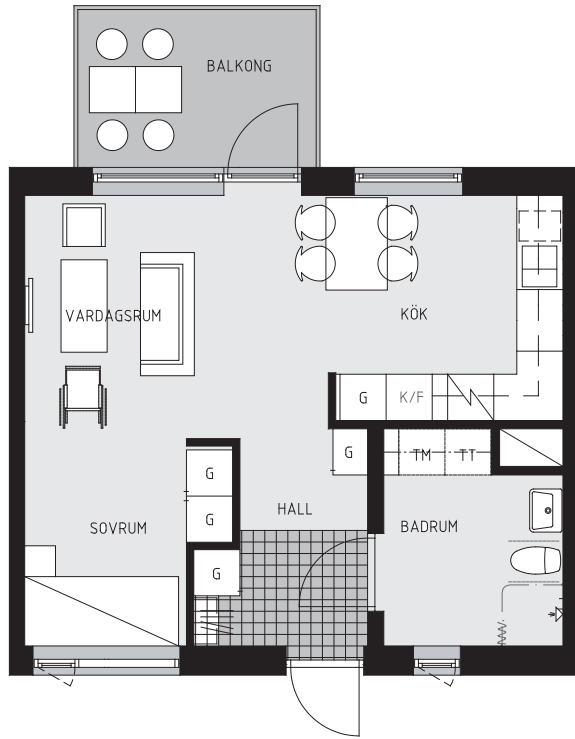

1,5 Rok 40,3 Kvm Plan 2 Lgh 4202 01219

TT: Tvättmaskin  
 TM: Torktumlare  
 G: Garderob  
 K: Kyl/Frys

3 Rok 70,2Kvm Plan 2 Lgh 4202 01220

- TT: Tvättmaskin
- TM: Torktumlare
- G: Garderob
- K: Kyl/Frys
- DM: Diskmaskin

3 Rok 73,2Kvm Plan 2 Lgh 4202 02247

- TT: Tvättmaskin
- TM: Torktumlare
- G: Garderob
- K: Kyl/Frys
- DM: Diskmaskin

2,5 Rok    58,4 Kvm    Plan 2    Lgh 4202 02246

TT: Tvättmaskin  
 TM: Torktumlare  
 G: Garderob  
 K: Kyl/Frys

1,5 Rok 40,3 Kvm Plan 2 Lgh 4202 02245

TT: Tvättmaskin  
 TM: Torktumlare  
 G: Garderob  
 K: Kyl/Frys

2,5 Rok    58,4 Kvm    Plan 1    Lgh 4202 02244

TT: Tvättmaskin  
 TM: Torktumlare  
 G: Garderob  
 K: Kyl/Frys

2,5 Rok 56,9 Kvm Plan 2 Lgh 4202 02243

TT: Tvättmaskin  
 TM: Torktumlare  
 G: Garderob  
 K: Kyl/Frys

1,5 Rok 40,3 Kvm Plan 2 Lgh 4202 02242

TT: Tvättmaskin  
 TM: Torktumlare  
 G: Garderob  
 K: Kyl/Frys