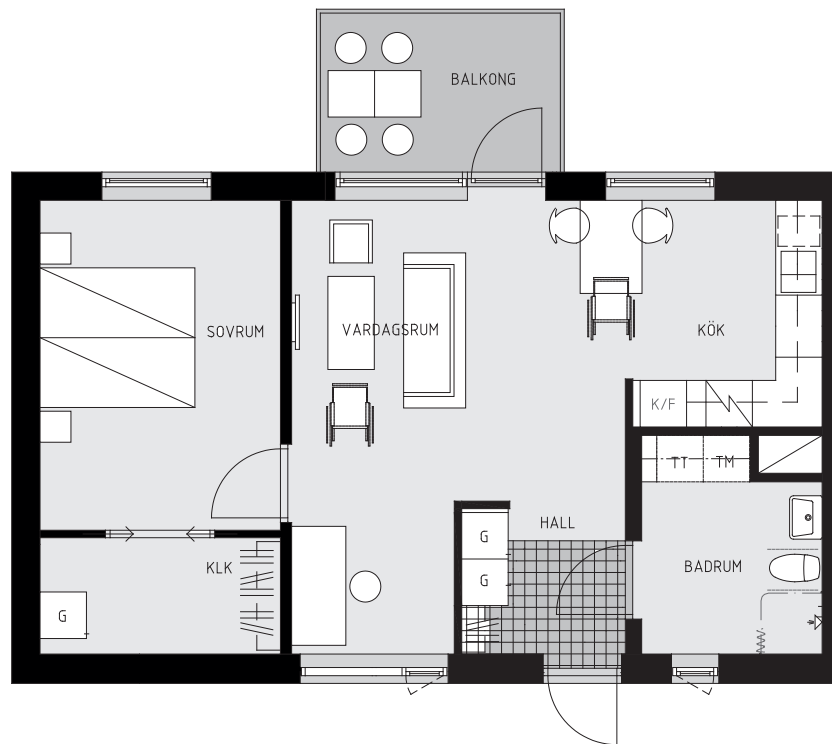

2,5 Rok    58,4 Kvm    Plan 2    Lgh 4202 01213

TT: Tvättmaskin  
 TM: Torktumlare  
 G: Garderob  
 K/F: Kyl/Frys

2,5 Rok 58,4 Kvm Plan 2 Lgh 4202 01214

TT: Tvättmaskin  
 TM: Torktumlare  
 G: Garderob  
 K/F: Kyl/Frys

2,5 Rok 58,4 Kvm Plan 2 Lgh 4202 01215

TT: Tvättmaskin  
 TM: Torktumlare  
 G: Garderob  
 K: Kyl/Frys

2,5 Rok    56,9 Kvm    Plan 2    Lgh 4202 01216

TT: Tvättmaskin  
 TM: Torktumlare  
 G: Garderob  
 K: Kyl/Frys

2,5 Rok    58,4 Kvm    Plan 2    Lgh 4202 01217

TT: Tvättmaskin  
 TM: Torktumlare  
 G: Garderob  
 K: Kyl/Frys

1,5 Rok 40,3 Kvm Plan 2 Lgh 4202 01218

TT: Tvättmaskin  
 TM: Torktumlare  
 G: Garderob  
 K: Kyl/Frys

1,5 Rok 40,3 Kvm Plan 2 Lgh 4202 01219

TT: Tvättmaskin  
 TM: Torktumlare  
 G: Garderob  
 K: Kyl/Frys

3 Rok 70,2Kvm Plan 2 Lgh 4202 01220

- TT: Tvättmaskin
- TM: Torktumlare
- G: Garderob
- K: Kyl/Frys
- DM: Diskmaskin