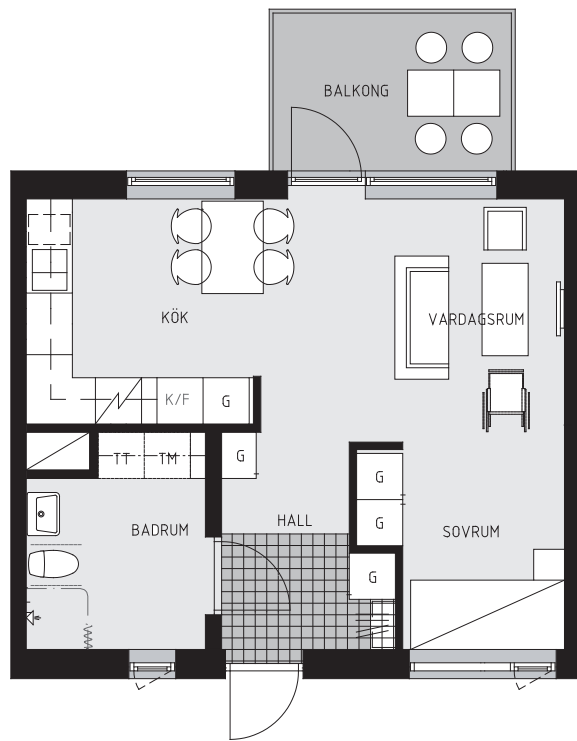

2,5 Rok    58,4 Kvm    Plan 2    Lgh 4202 01213

TT: Tvättmaskin  
 TM: Torktumlare  
 G: Garderob  
 K/F: Kyl/Frys

2,5 Rok 58,4 Kvm Plan 2 Lgh 4202 01214

TT: Tvättmaskin  
 TM: Torktumlare  
 G: Garderob  
 K/F: Kyl/Frys

1,5 Rok 40,3 Kvm Plan 2 Lgh 4202 02245

TT: Tvättmaskin  
 TM: Torktumlare  
 G: Garderob  
 K: Kyl/Frys

2,5 Rok    58,4 Kvm    Plan 1    Lgh 4202 02244

TT: Tvättmaskin  
 TM: Torktumlare  
 G: Garderob  
 K: Kyl/Frys

2,5 Rok 56,9 Kvm Plan 2 Lgh 4202 02243

TT: Tvättmaskin  
 TM: Torktumlare  
 G: Garderob  
 K: Kyl/Frys

1,5 Rok 40,3 Kvm Plan 2 Lgh 4202 02242

TT: Tvättmaskin  
 TM: Torktumlare  
 G: Garderob  
 K: Kyl/Frys

1,5 Rok 40,3 Kvm Plan 2 Lgh 4202 02241

TT: Tvättmaskin  
 TM: Torktumlare  
 G: Garderob  
 K: Kyl/Frys

1,5 Rok 40,3 Kvm Plan 2 Lgh 4202 02240

TT: Tvättmaskin  
 TM: Torktumlare  
 G: Garderob  
 K: Kyl/Frys