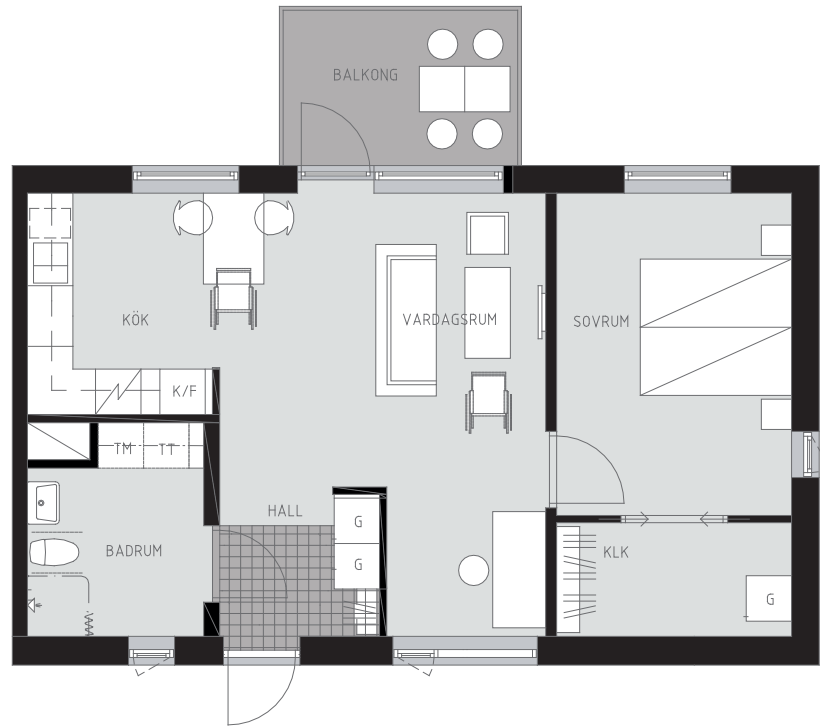

1,5 Rok 40,3 Kvm Plan 2 Lgh 4202 02241

TT: Tvättmaskin  
 TM: Torktumlare  
 G: Garderob  
 K: Kyl/Frys

1,5 Rok 40,3 Kvm Plan 2 Lgh 4202 02240

TT: Tvättmaskin  
 TM: Torktumlare  
 G: Garderob  
 K: Kyl/Frys