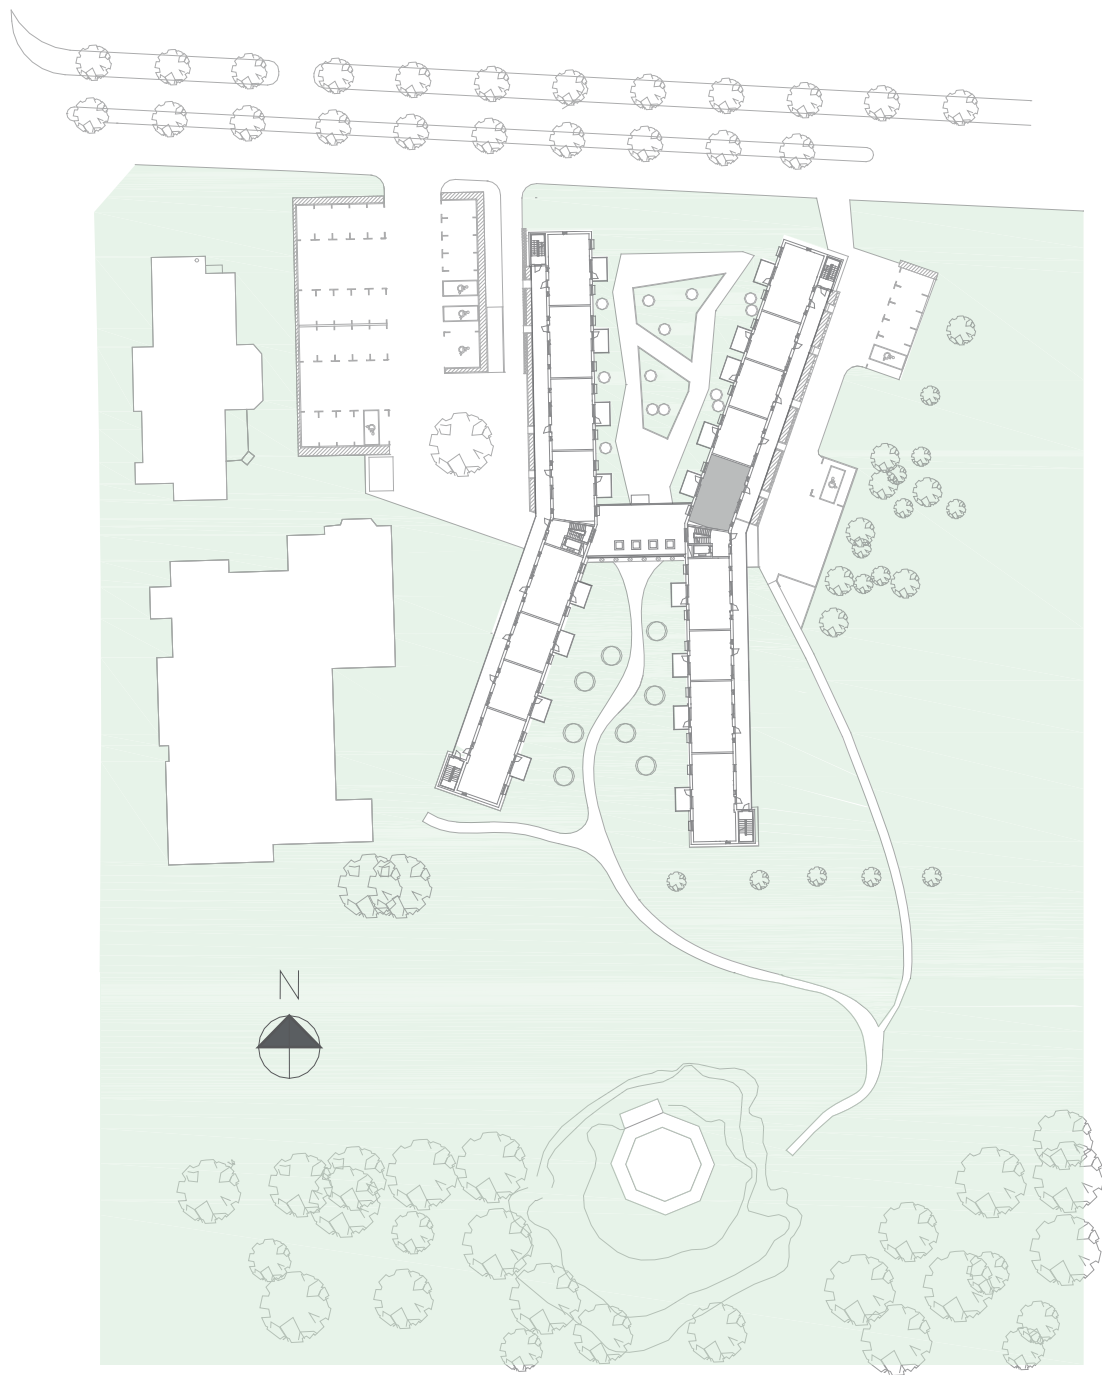

2,5 Rok 56,9 Kvm Plan 2 Lgh 4202 02243

TT: Tvättmaskin
TM: Torktumlare
G: Garderob
K: Kyl/Frys