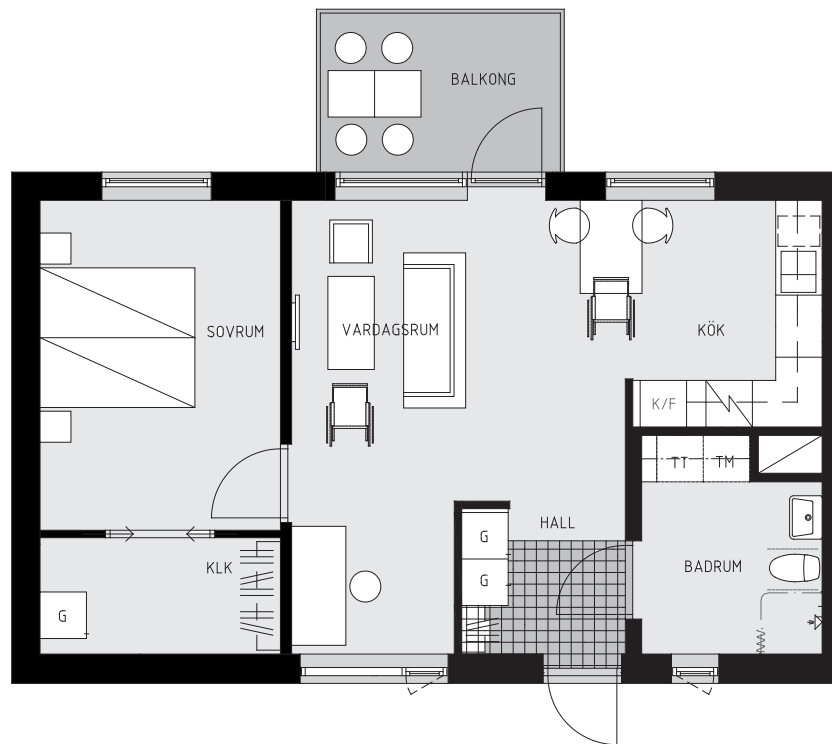

2,5 Rok    58,4 Kvm    Plan 2    Lgh 4202 01213

TT: Tvättmaskin  
 TM: Torktumlare  
 G: Garderob  
 K/F: Kyl/Frys

2,5 Rok 58,4 Kvm Plan 2 Lgh 4202 01214

TT: Tvättmaskin  
 TM: Torktumlare  
 G: Garderob  
 K/F: Kyl/Frys

2,5 Rok 58,4 Kvm Plan 2 Lgh 4202 01215

TT: Tvättmaskin  
 TM: Torktumlare  
 G: Garderob  
 K: Kyl/Frys

2,5 Rok    56,9 Kvm    Plan 2    Lgh 4202 01216

TT: Tvättmaskin  
 TM: Torktumlare  
 G: Garderob  
 K: Kyl/Frys

2,5 Rok    58,4 Kvm    Plan 2    Lgh 4202 01217

TT: Tvättmaskin  
 TM: Torktumlare  
 G: Garderob  
 K: Kyl/Frys

1,5 Rok 40,3 Kvm Plan 2 Lgh 4202 01218

TT: Tvättmaskin  
 TM: Torktumlare  
 G: Garderob  
 K: Kyl/Frys

1,5 Rok 40,3 Kvm Plan 2 Lgh 4202 01219

TT: Tvättmaskin  
 TM: Torktumlare  
 G: Garderob  
 K: Kyl/Frys

3 Rok 70,2Kvm Plan 2 Lgh 4202 01220

- TT: Tvättmaskin
- TM: Torktumlare
- G: Garderob
- K: Kyl/Frys
- DM: Diskmaskin