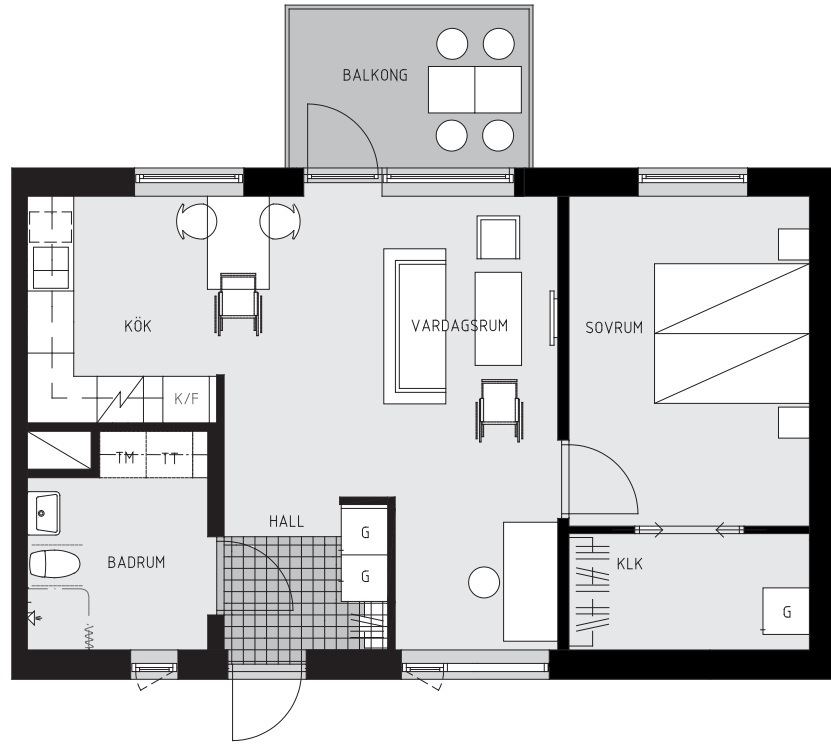

2,5 Rok   58,4 Kvm   Plan 1   Lgh 4202 02244

TT: Tvättmaskin
TM: Torktumlare
G: Garderob
K: Kyl/Frys