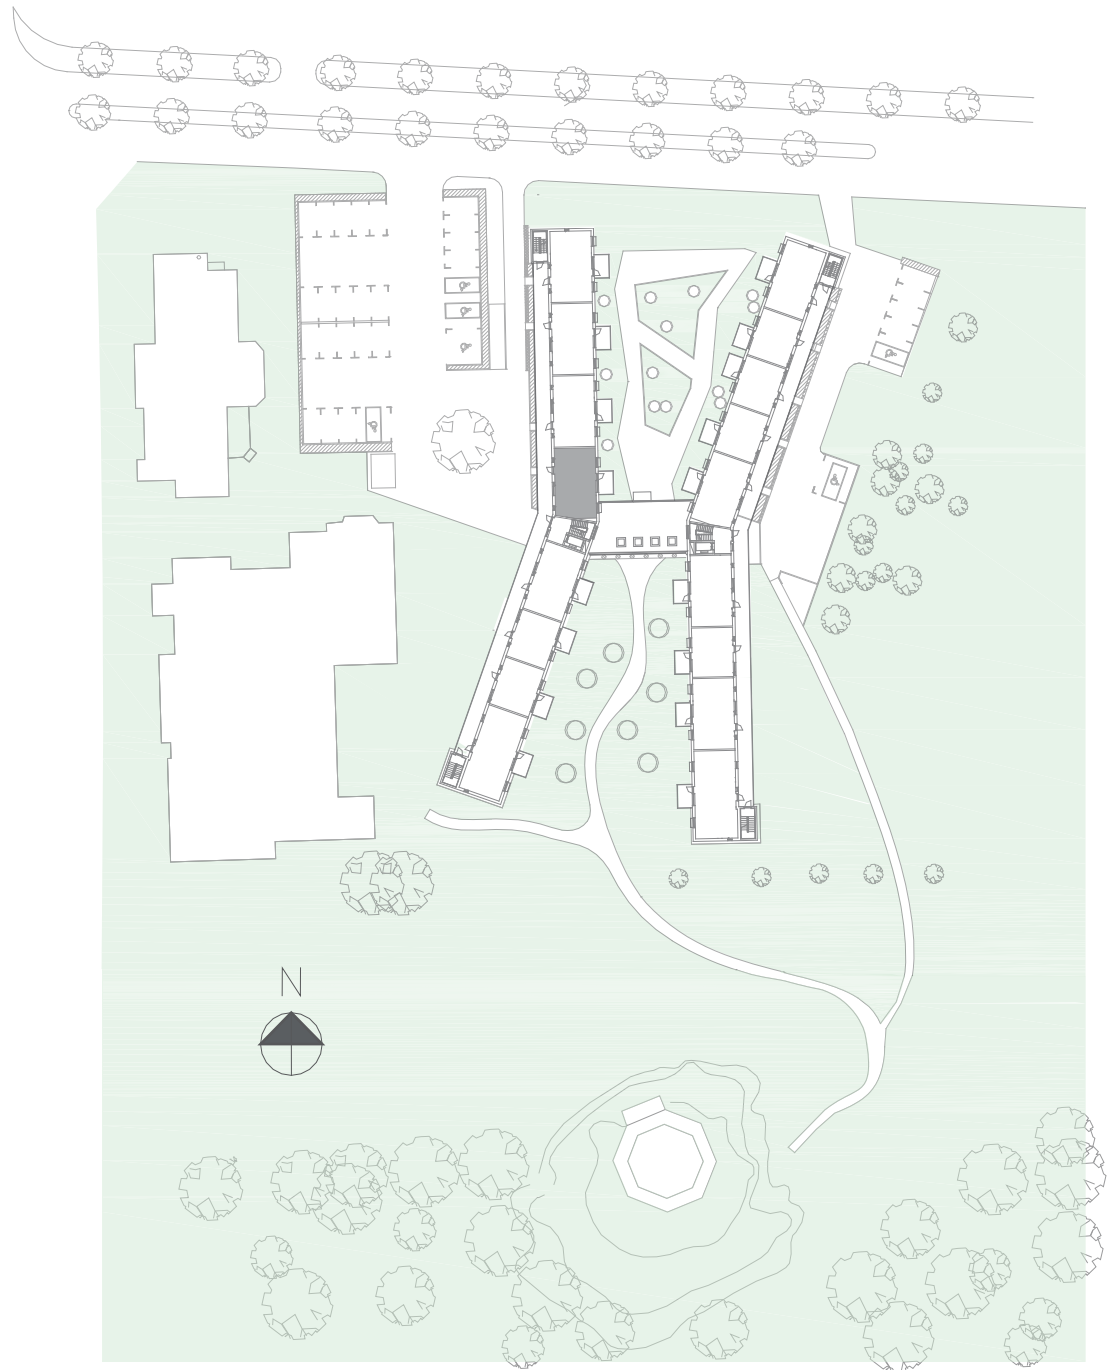

2,5 Rok 58,4 Kvm Plan 2 Lgh 4202 01215

TT: Tvättmaskin  
 TM: Torktumlare  
 G: Garderob  
 K: Kyl/Frys

2,5 Rok    56,9 Kvm    Plan 2    Lgh 4202 01216

TT: Tvättmaskin  
 TM: Torktumlare  
 G: Garderob  
 K: Kyl/Frys