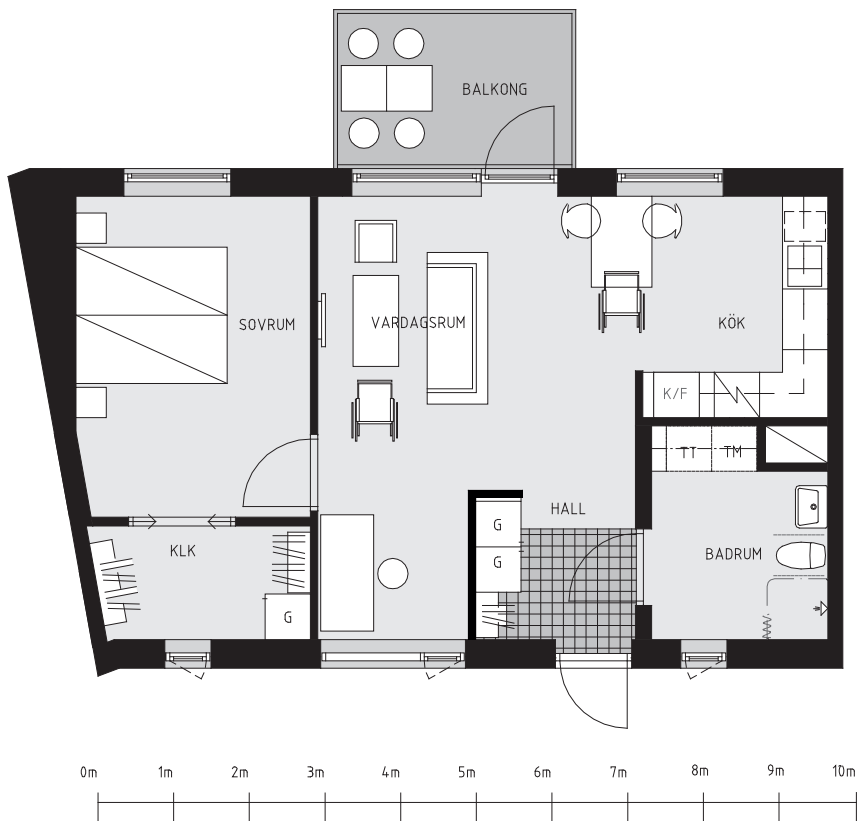

1,5 Rok 40,3 Kvm Plan 2 Lgh 4202 02245

TT: Tvättmaskin  
 TM: Torktumlare  
 G: Garderob  
 K: Kyl/Frys

2,5 Rok    58,4 Kvm    Plan 1    Lgh 4202 02244

TT: Tvättmaskin  
 TM: Torktumlare  
 G: Garderob  
 K: Kyl/Frys

2,5 Rok 56,9 Kvm Plan 2 Lgh 4202 02243

TT: Tvättmaskin  
 TM: Torktumlare  
 G: Garderob  
 K: Kyl/Frys

1,5 Rok 40,3 Kvm Plan 2 Lgh 4202 02242

TT: Tvättmaskin  
 TM: Torktumlare  
 G: Garderob  
 K: Kyl/Frys