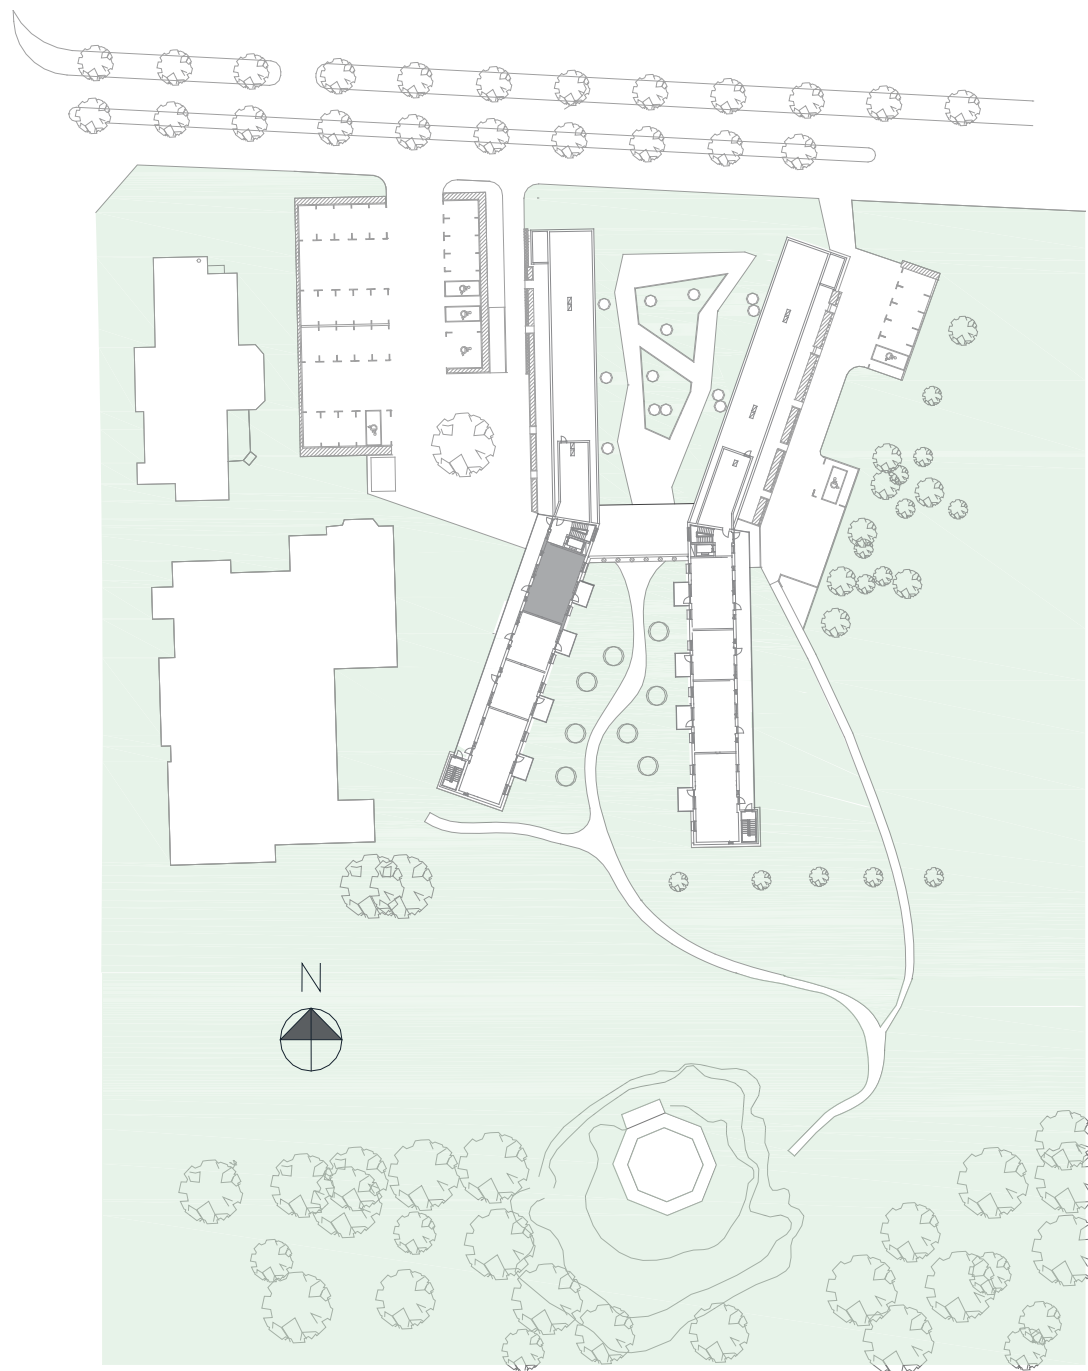

2,5 Rok 58,4 Kvm Plan 3 Lgh 4202 01321

TT: Tvättmaskin  
 TM: Torktumlare  
 G: Garderob  
 K: Kyl/Frys

1,5 Rok    40,3 Kvm    Plan 3    Lgh 4202 01322

TT: Tvättmaskin  
 TM: Torktumlare  
 G: Garderob  
 K: Kyl/Frys