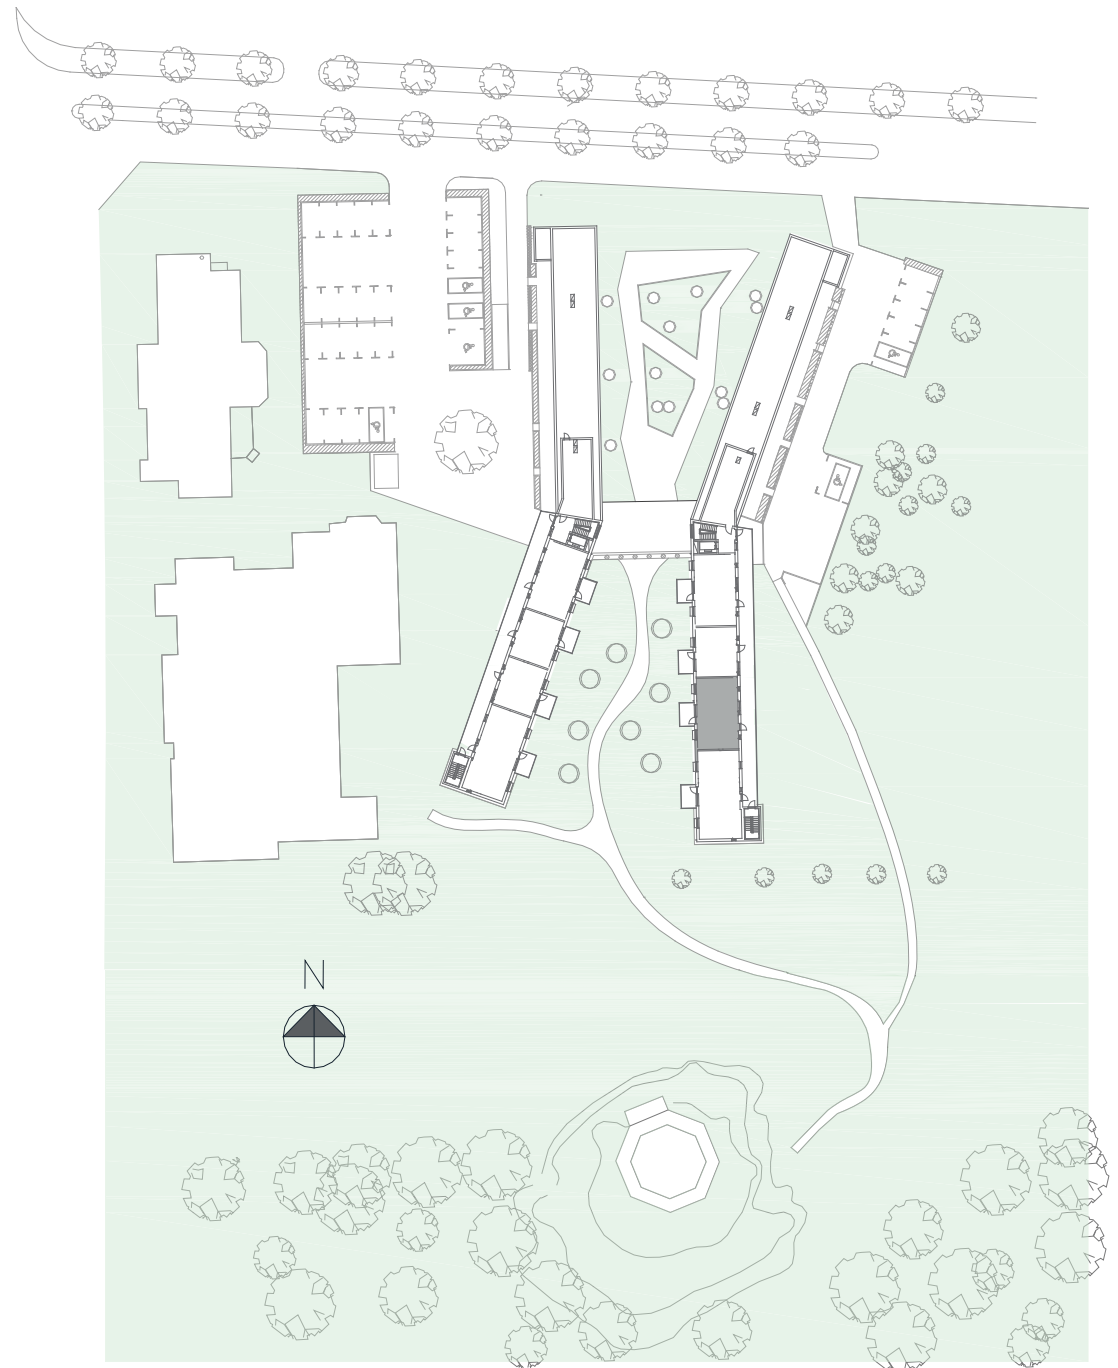

1,5 Rok    40,3 Kvm    Plan 3    Lgh 4202 02349

TT: Tvättmaskin  
 TM: Torktumlare  
 G: Garderob  
 K: Kyl/Frys

2,5 Rok    58,4 Kvm    Plan 3    Lgh 4202 002348

TT: Tvättmaskin  
 TM: Torktumlare  
 G: Garderob  
 K: Kyl/Frys