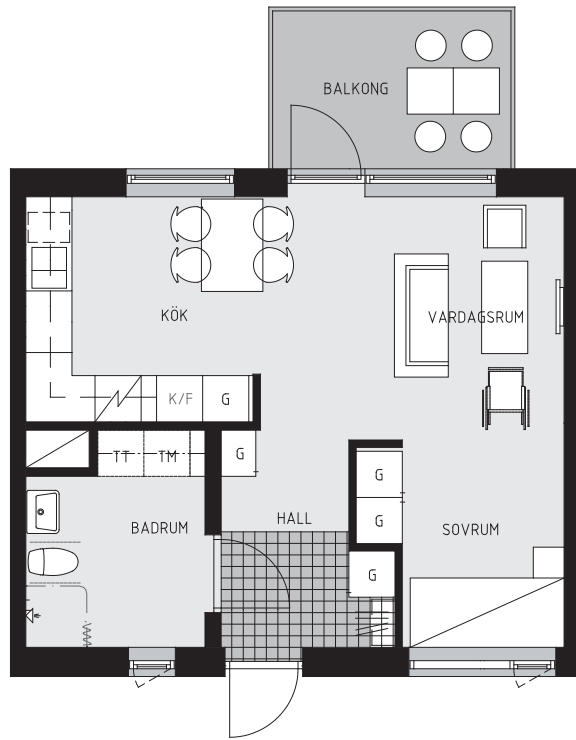

2,5 Rok 58,4 Kvm Plan 3 Lgh 4202 01321

TT: Tvättmaskin  
 TM: Torktumlare  
 G: Garderob  
 K: Kyl/Frys

1,5 Rok    40,3 Kvm    Plan 3    Lgh 4202 01322

TT: Tvättmaskin  
 TM: Torktumlare  
 G: Garderob  
 K: Kyl/Frys

1,5 Rok    40,3 Kvm    Plan 3    Lgh 4202 01323

TT: Tvättmaskin  
 TM: Torktumlare  
 G: Garderob  
 K: Kyl/Frys

3 Rok 73,2Kvm Plan 3 Lgh 4202 01324

- TT: Tvättmaskin
- TM: Torktumlare
- G: Garderob
- K: Kyl/Frys
- DM: Diskmaskin

3 Rok 73,2Kvm Plan 3 Lgh 4202 02351

- TT: Tvättmaskin
- TM: Torktumlare
- G: Garderob
- K: Kyl/Frys
- DM: Diskmaskin

2,5 Rok 58,4 Kvm Plan 3 Lgh 4202 02350

TT: Tvättmaskin  
 TM: Torktumlare  
 G: Garderob  
 K: Kyl/Frys