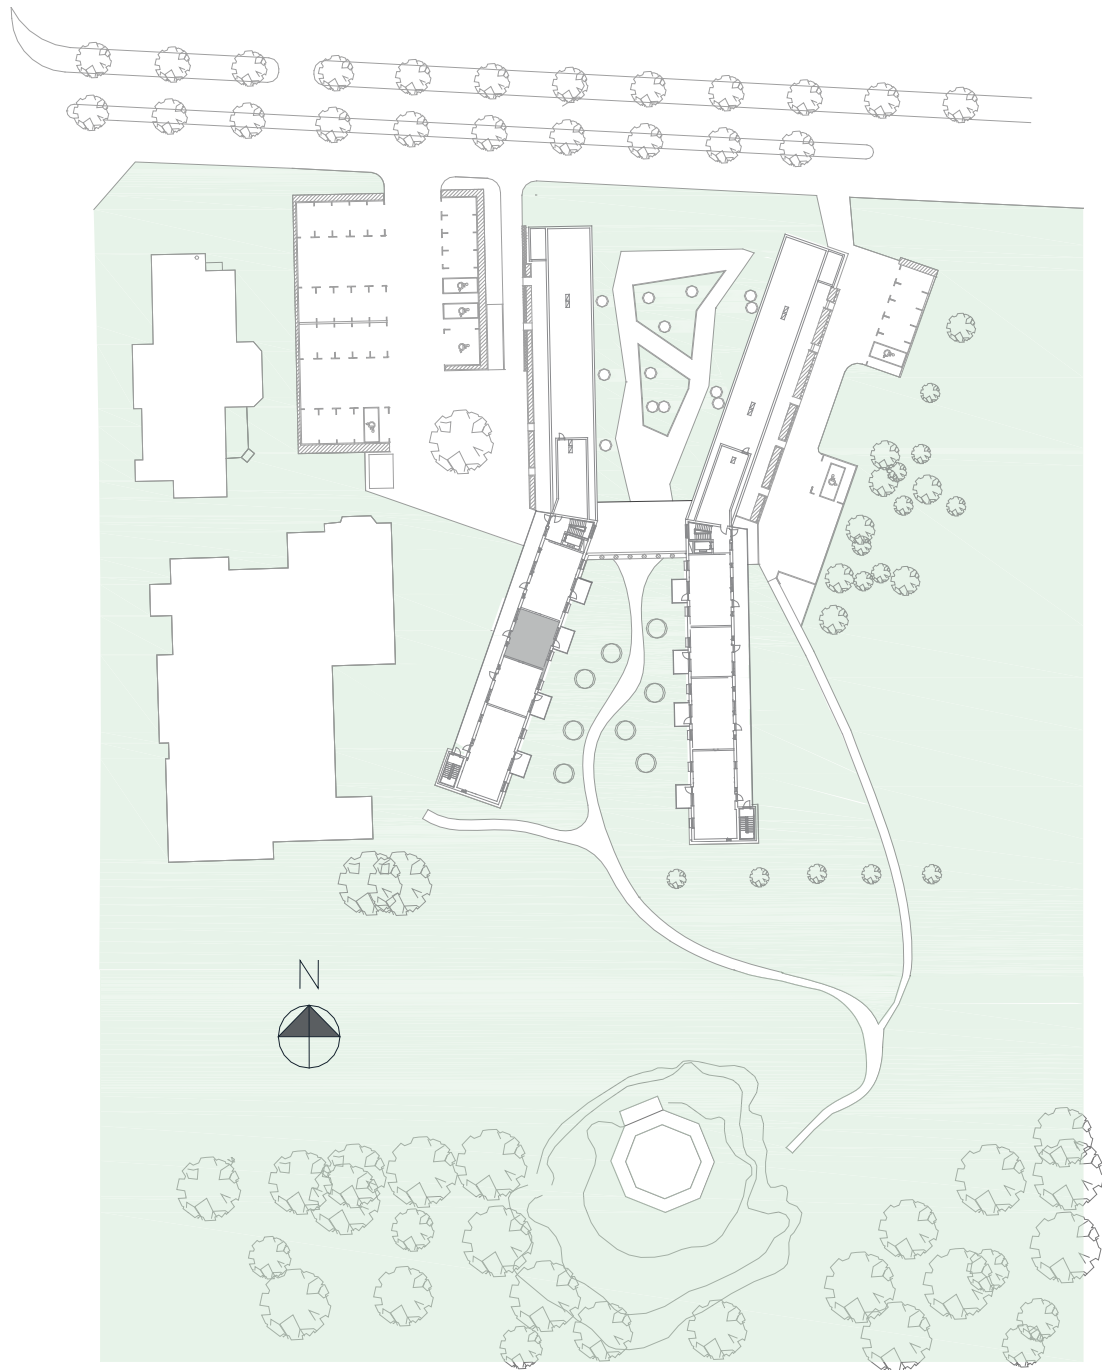

2,5 Rok 58,4 Kvm Plan 3 Lgh 4202 01321

TT: Tvättmaskin  
 TM: Torktumlare  
 G: Garderob  
 K: Kyl/Frys

1,5 Rok    40,3 Kvm    Plan 3    Lgh 4202 01322

TT: Tvättmaskin  
 TM: Torktumlare  
 G: Garderob  
 K: Kyl/Frys