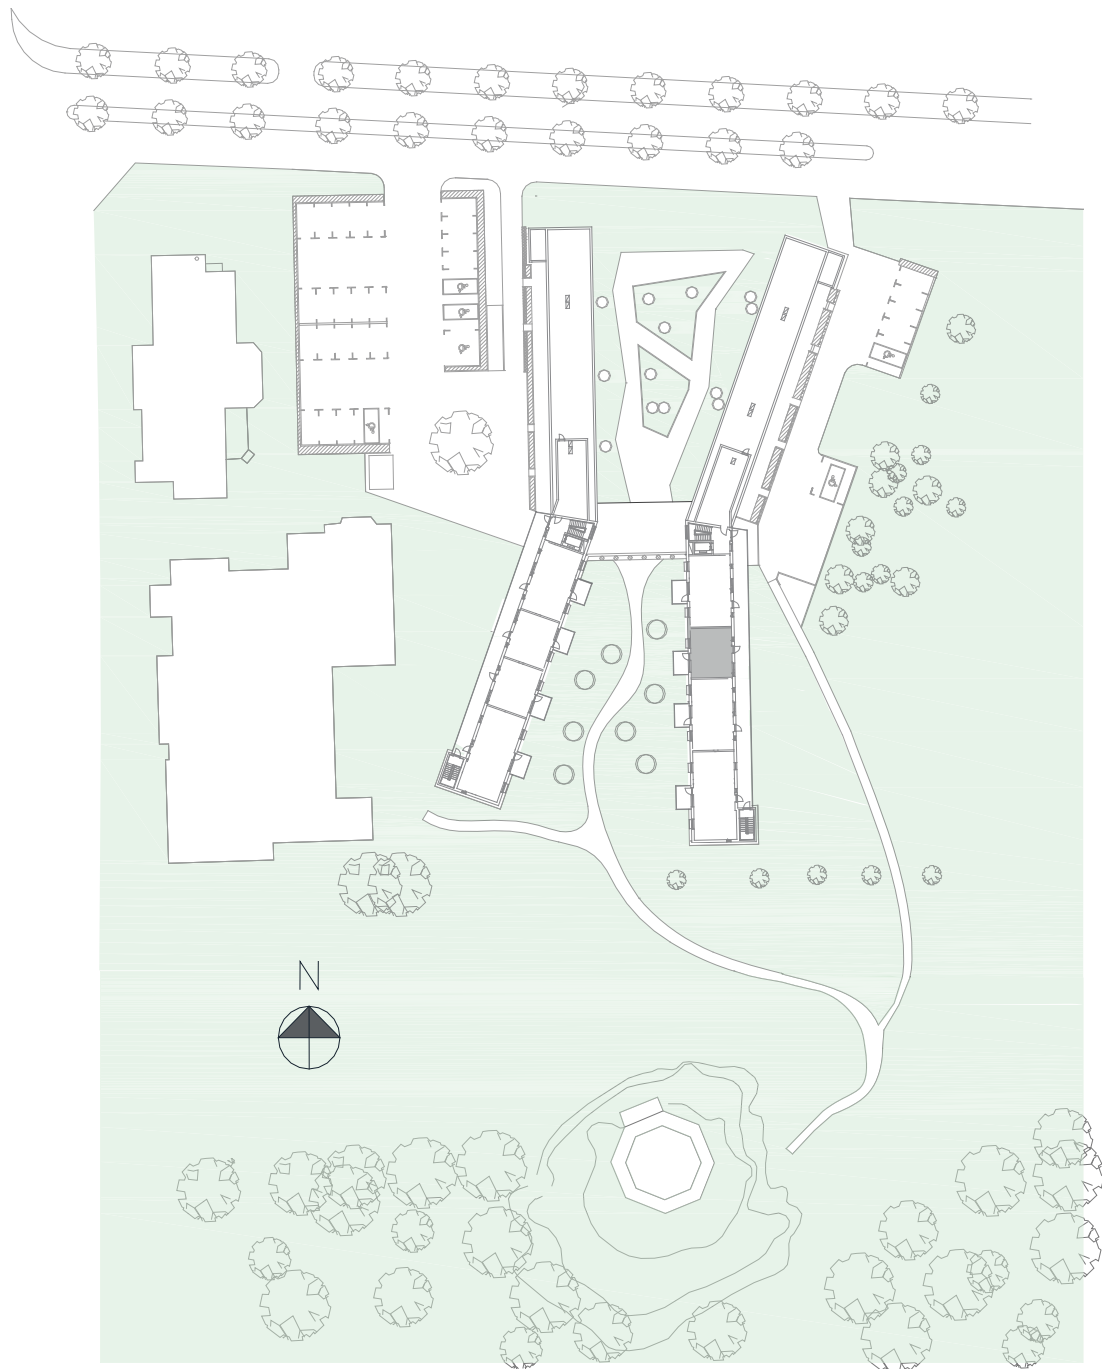

1,5 Rok    40,3 Kvm    Plan 3    Lgh 4202 02349

TT: Tvättmaskin  
 TM: Torktumlare  
 G: Garderob  
 K: Kyl/Frys

2,5 Rok    58,4 Kvm    Plan 3    Lgh 4202 002348

TT: Tvättmaskin  
 TM: Torktumlare  
 G: Garderob  
 K: Kyl/Frys