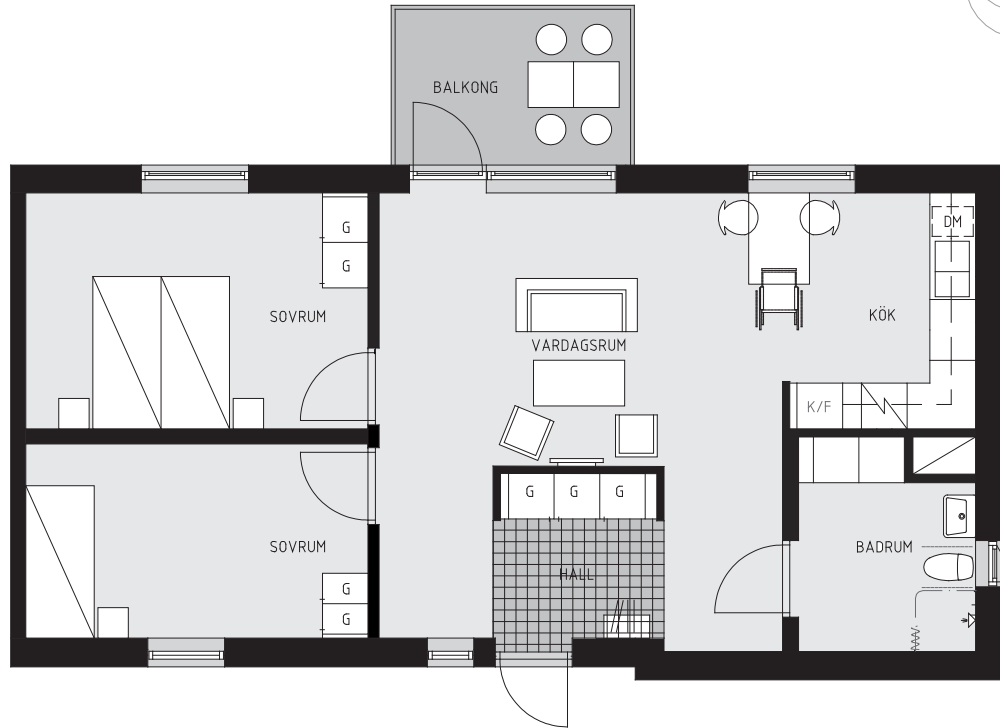

2,5 Rok 58,4 Kvm Plan 3 Lgh 4202 01321

TT: Tvättmaskin  
 TM: Torktumlare  
 G: Garderob  
 K: Kyl/Frys

1,5 Rok    40,3 Kvm    Plan 3    Lgh 4202 01322

TT: Tvättmaskin  
 TM: Torktumlare  
 G: Garderob  
 K: Kyl/Frys

1,5 Rok    40,3 Kvm    Plan 3    Lgh 4202 01323

TT: Tvättmaskin  
 TM: Torktumlare  
 G: Garderob  
 K: Kyl/Frys

3 Rok 73,2Kvm Plan 3 Lgh 4202 01324

- TT: Tvättmaskin
- TM: Torktumlare
- G: Garderob
- K: Kyl/Frys
- DM: Diskmaskin

3 Rok 73,2Kvm Plan 3 Lgh 4202 02351

- TT: Tvättmaskin
- TM: Torktumlare
- G: Garderob
- K: Kyl/Frys
- DM: Diskmaskin

2,5 Rok 58,4 Kvm Plan 3 Lgh 4202 02350

TT: Tvättmaskin  
 TM: Torktumlare  
 G: Garderob  
 K: Kyl/Frys

1,5 Rok    40,3 Kvm    Plan 3    Lgh 4202 02349

TT: Tvättmaskin  
 TM: Torktumlare  
 G: Garderob  
 K: Kyl/Frys

2,5 Rok    58,4 Kvm    Plan 3    Lgh 4202 002348

TT: Tvättmaskin  
 TM: Torktumlare  
 G: Garderob  
 K: Kyl/Frys