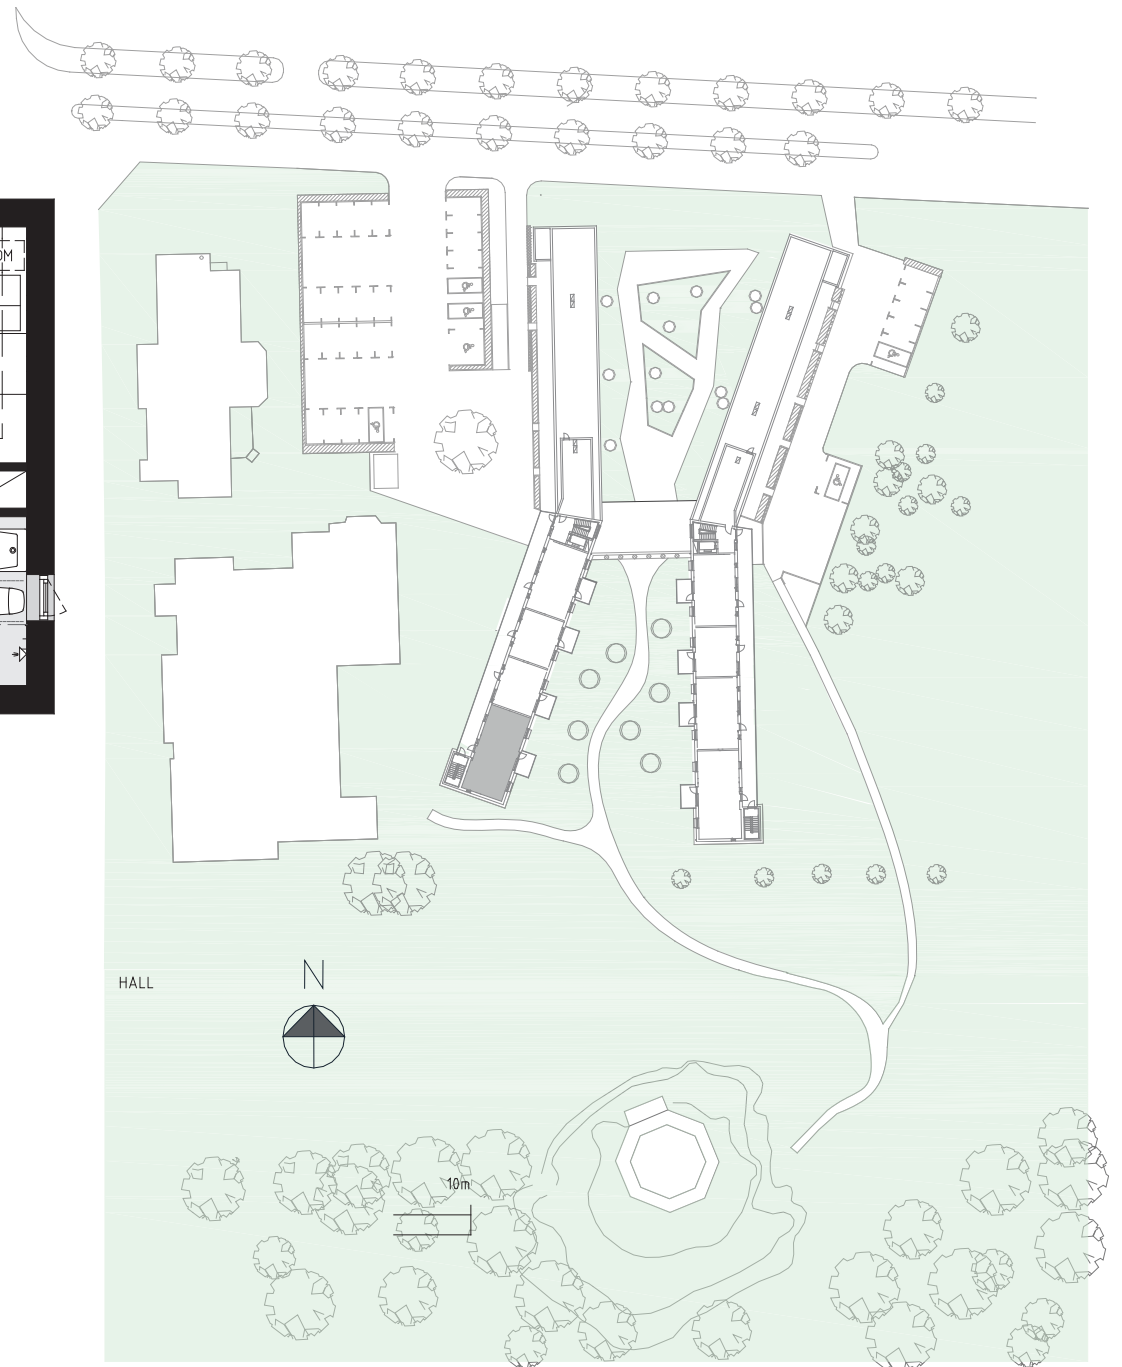

1,5 Rok    40,3 Kvm    Plan 3    Lgh 4202 01323

TT: Tvättmaskin  
 TM: Torktumlare  
 G: Garderob  
 K: Kyl/Frys

3 Rok 73,2Kvm Plan 3 Lgh 4202 01324

- TT: Tvättmaskin
- TM: Torktumlare
- G: Garderob
- K: Kyl/Frys
- DM: Diskmaskin