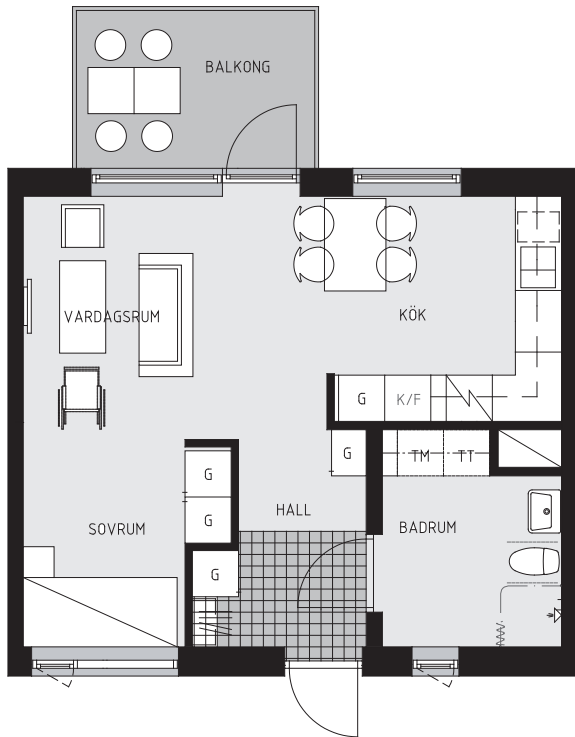

2,5 Rok 58,4 Kvm Plan 3 Lgh 4202 01321

TT: Tvättmaskin  
 TM: Torktumlare  
 G: Garderob  
 K: Kyl/Frys

1,5 Rok    40,3 Kvm    Plan 3    Lgh 4202 01322

TT: Tvättmaskin  
 TM: Torktumlare  
 G: Garderob  
 K: Kyl/Frys

1,5 Rok    40,3 Kvm    Plan 3    Lgh 4202 01323

TT: Tvättmaskin  
 TM: Torktumlare  
 G: Garderob  
 K: Kyl/Frys

3 Rok 73,2Kvm Plan 3 Lgh 4202 01324

- TT: Tvättmaskin
- TM: Torktumlare
- G: Garderob
- K: Kyl/Frys
- DM: Diskmaskin

3 Rok 73,2Kvm Plan 3 Lgh 4202 02351

- TT: Tvättmaskin
- TM: Torktumlare
- G: Garderob
- K: Kyl/Frys
- DM: Diskmaskin

2,5 Rok 58,4 Kvm Plan 3 Lgh 4202 02350

TT: Tvättmaskin  
 TM: Torktumlare  
 G: Garderob  
 K: Kyl/Frys

1,5 Rok    40,3 Kvm    Plan 3    Lgh 4202 02349

TT: Tvättmaskin  
 TM: Torktumlare  
 G: Garderob  
 K: Kyl/Frys

2,5 Rok    58,4 Kvm    Plan 3    Lgh 4202 002348

TT: Tvättmaskin  
 TM: Torktumlare  
 G: Garderob  
 K: Kyl/Frys