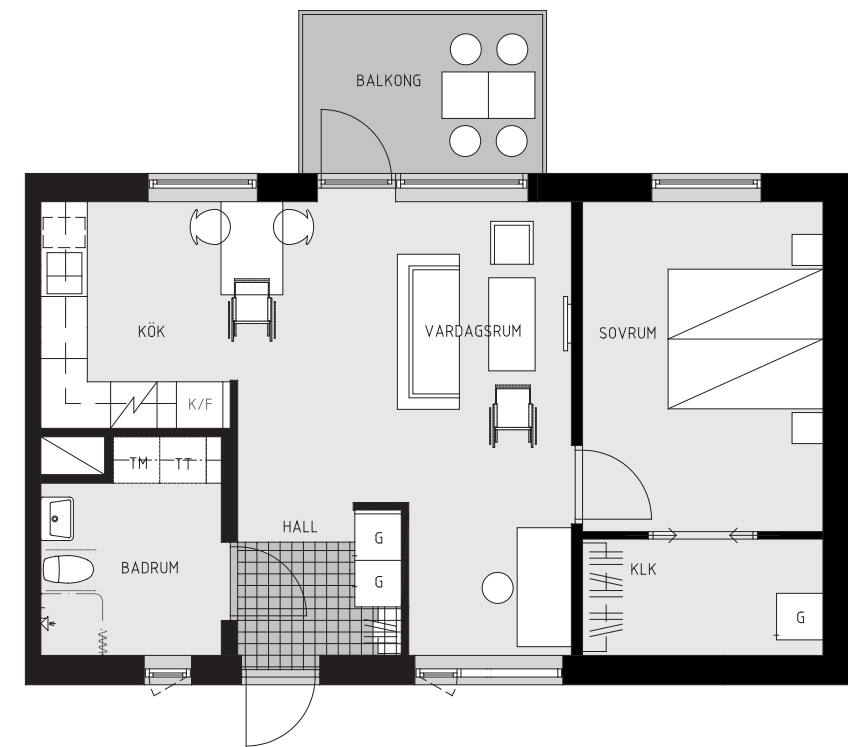

1,5 Rok    40,3 Kvm    Plan 3    Lgh 4202 01323

TT: Tvättmaskin  
 TM: Torktumlare  
 G: Garderob  
 K: Kyl/Frys

3 Rok 73,2Kvm Plan 3 Lgh 4202 01324

- TT: Tvättmaskin
- TM: Torktumlare
- G: Garderob
- K: Kyl/Frys
- DM: Diskmaskin

3 Rok 73,2Kvm Plan 3 Lgh 4202 02351

- TT: Tvättmaskin
- TM: Torktumlare
- G: Garderob
- K: Kyl/Frys
- DM: Diskmaskin

2,5 Rok 58,4 Kvm Plan 3 Lgh 4202 02350

TT: Tvättmaskin  
 TM: Torktumlare  
 G: Garderob  
 K: Kyl/Frys

1,5 Rok    40,3 Kvm    Plan 3    Lgh 4202 02349

TT: Tvättmaskin  
 TM: Torktumlare  
 G: Garderob  
 K: Kyl/Frys

2,5 Rok    58,4 Kvm    Plan 3    Lgh 4202 002348

TT: Tvättmaskin  
 TM: Torktumlare  
 G: Garderob  
 K: Kyl/Frys