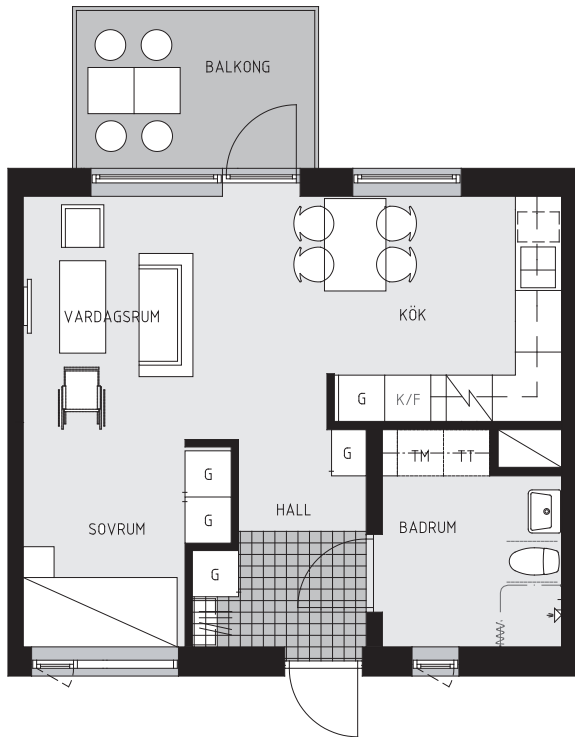

2,5 Rok 58,4 Kvm Plan 3 Lgh 4202 01321

TT: Tvättmaskin  
 TM: Torktumlare  
 G: Garderob  
 K: Kyl/Frys

1,5 Rok    40,3 Kvm    Plan 3    Lgh 4202 01322

TT: Tvättmaskin  
 TM: Torktumlare  
 G: Garderob  
 K: Kyl/Frys

1,5 Rok    40,3 Kvm    Plan 3    Lgh 4202 01323

TT: Tvättmaskin  
 TM: Torktumlare  
 G: Garderob  
 K: Kyl/Frys

3 Rok 73,2Kvm Plan 3 Lgh 4202 01324

- TT: Tvättmaskin
- TM: Torktumlare
- G: Garderob
- K: Kyl/Frys
- DM: Diskmaskin

3 Rok 73,2Kvm Plan 3 Lgh 4202 02351

- TT: Tvättmaskin
- TM: Torktumlare
- G: Garderob
- K: Kyl/Frys
- DM: Diskmaskin

2,5 Rok 58,4 Kvm Plan 3 Lgh 4202 02350

TT: Tvättmaskin  
 TM: Torktumlare  
 G: Garderob  
 K: Kyl/Frys