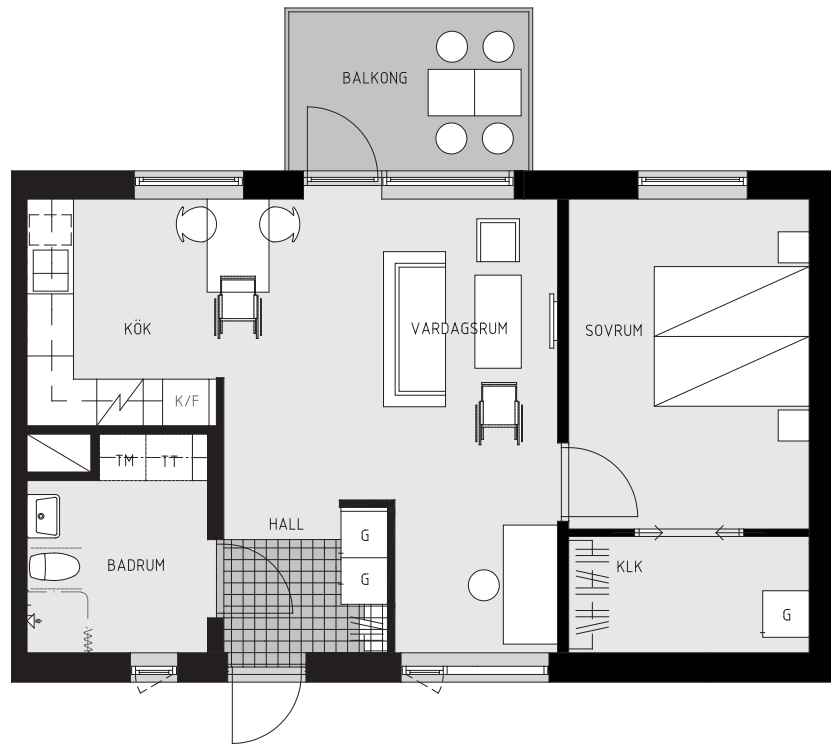

2,5 Rok 58,4 Kvm Plan 3 Lgh 4202 01321

TT: Tvättmaskin  
 TM: Torktumlare  
 G: Garderob  
 K: Kyl/Frys

1,5 Rok    40,3 Kvm    Plan 3    Lgh 4202 01322

TT: Tvättmaskin  
 TM: Torktumlare  
 G: Garderob  
 K: Kyl/Frys

1,5 Rok    40,3 Kvm    Plan 3    Lgh 4202 01323

TT: Tvättmaskin  
 TM: Torktumlare  
 G: Garderob  
 K: Kyl/Frys

3 Rok 73,2Kvm Plan 3 Lgh 4202 01324

- TT: Tvättmaskin
- TM: Torktumlare
- G: Garderob
- K: Kyl/Frys
- DM: Diskmaskin

3 Rok 73,2Kvm Plan 3 Lgh 4202 02351

- TT: Tvättmaskin
- TM: Torktumlare
- G: Garderob
- K: Kyl/Frys
- DM: Diskmaskin

2,5 Rok 58,4 Kvm Plan 3 Lgh 4202 02350

TT: Tvättmaskin  
 TM: Torktumlare  
 G: Garderob  
 K: Kyl/Frys