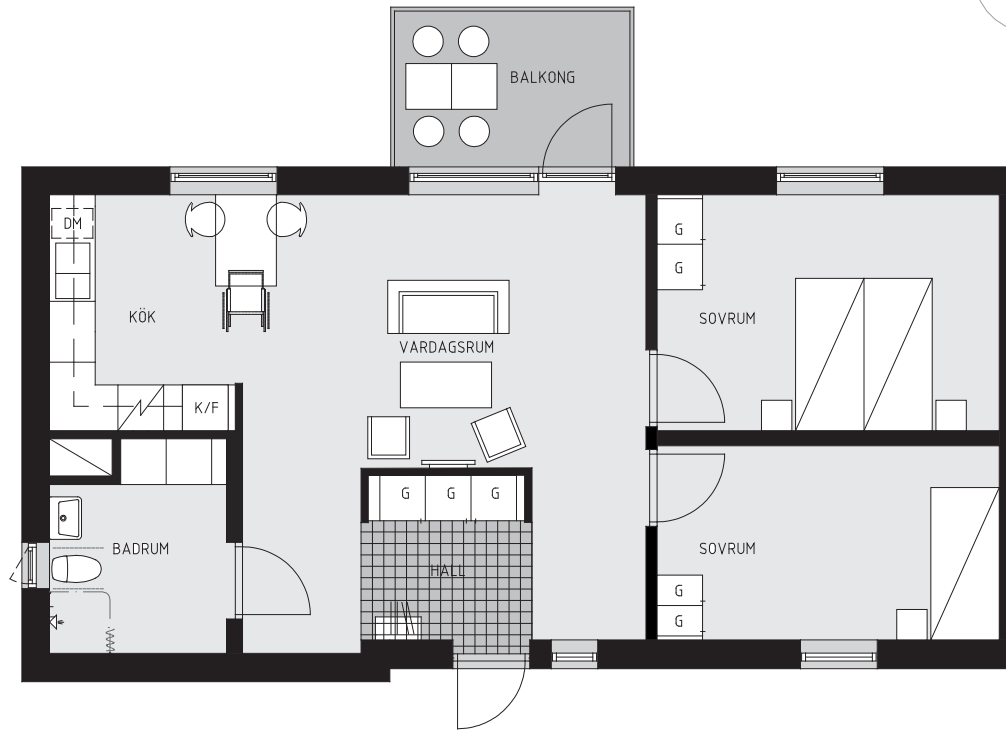

2,5 Rok 58,4 Kvm Plan 3 Lgh 4202 01321

TT: Tvättmaskin  
 TM: Torktumlare  
 G: Garderob  
 K: Kyl/Frys

1,5 Rok    40,3 Kvm    Plan 3    Lgh 4202 01322

TT: Tvättmaskin  
 TM: Torktumlare  
 G: Garderob  
 K: Kyl/Frys

1,5 Rok    40,3 Kvm    Plan 3    Lgh 4202 01323

TT: Tvättmaskin  
 TM: Torktumlare  
 G: Garderob  
 K: Kyl/Frys

3 Rok 73,2Kvm Plan 3 Lgh 4202 01324

- TT: Tvättmaskin
- TM: Torktumlare
- G: Garderob
- K: Kyl/Frys
- DM: Diskmaskin

3 Rok 73,2Kvm Plan 3 Lgh 4202 02351

- TT: Tvättmaskin
- TM: Torktumlare
- G: Garderob
- K: Kyl/Frys
- DM: Diskmaskin

2,5 Rok 58,4 Kvm Plan 3 Lgh 4202 02350

TT: Tvättmaskin  
 TM: Torktumlare  
 G: Garderob  
 K: Kyl/Frys

1,5 Rok    40,3 Kvm    Plan 3    Lgh 4202 02349

TT: Tvättmaskin  
 TM: Torktumlare  
 G: Garderob  
 K: Kyl/Frys

2,5 Rok    58,4 Kvm    Plan 3    Lgh 4202 002348

TT: Tvättmaskin  
 TM: Torktumlare  
 G: Garderob  
 K: Kyl/Frys