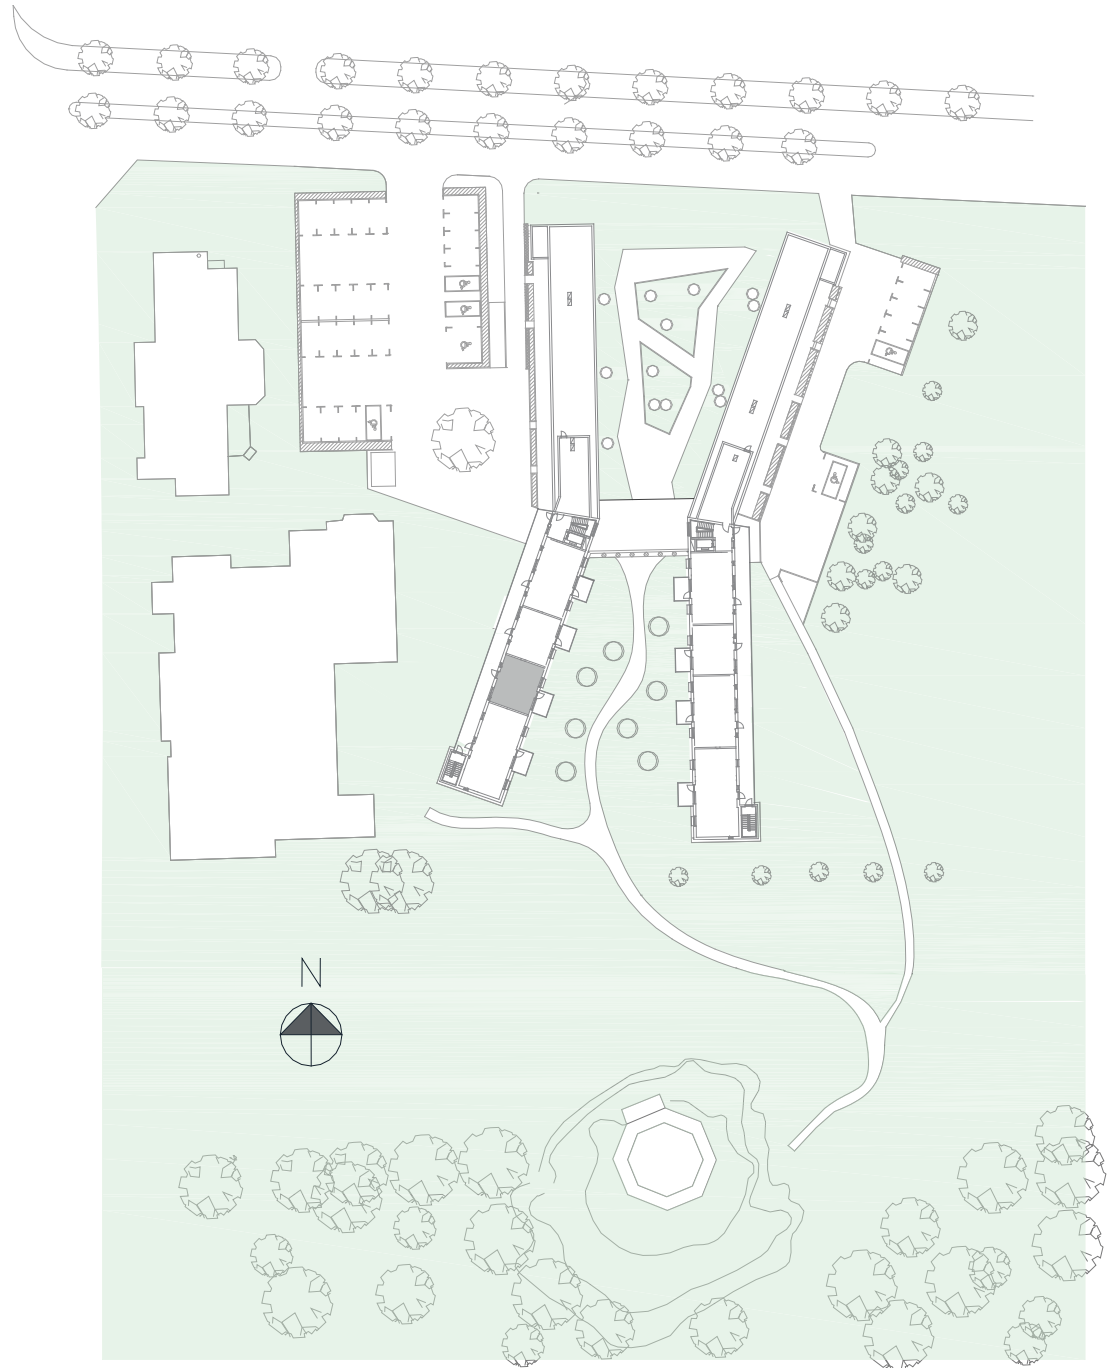

1,5 Rok   40,3 Kvm   Plan 3   Lgh 4202 01323

TT: Tvättmaskin
TM: Torktumlare
G: Garderob
K: Kyl/Frys